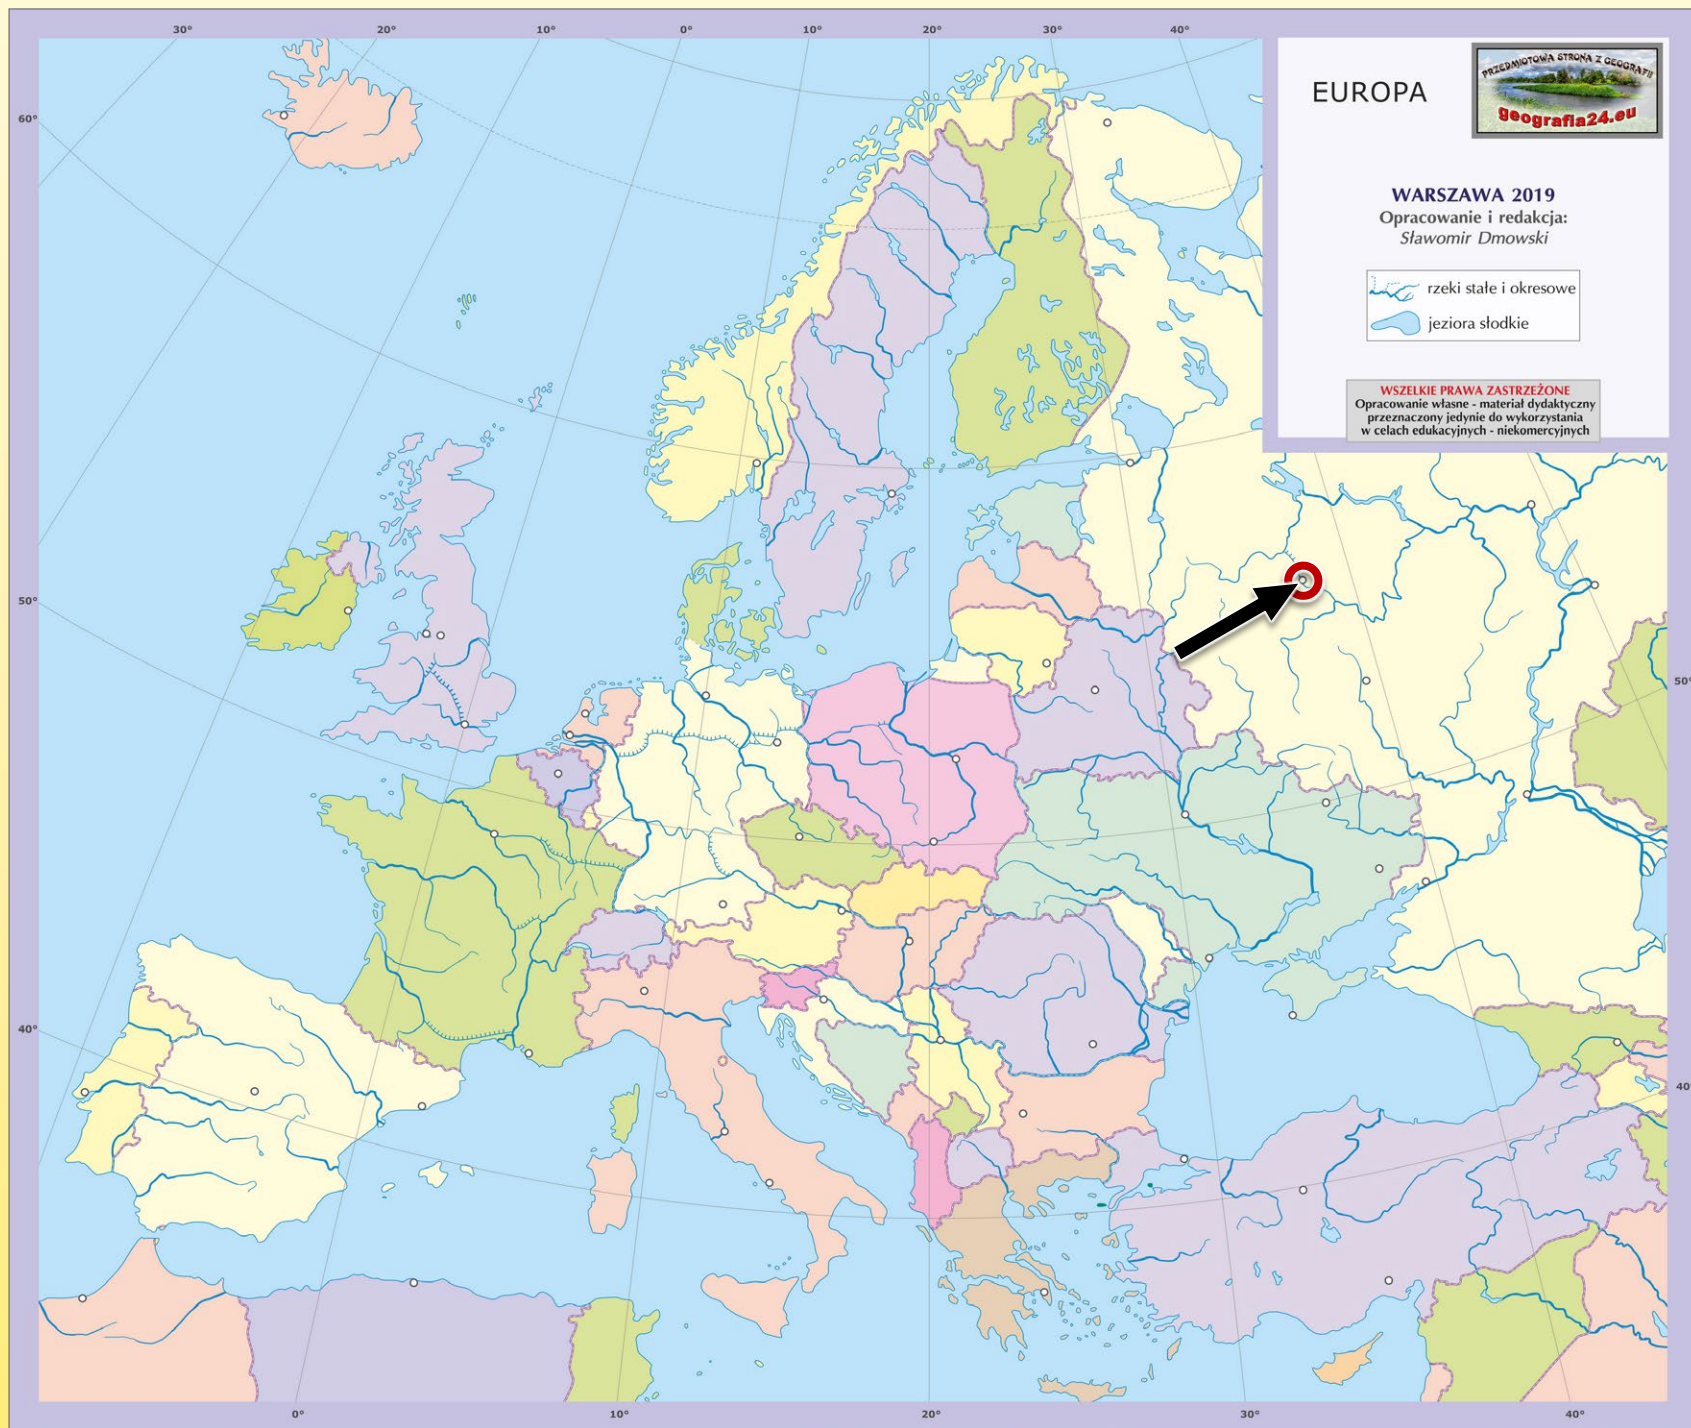

Moskwa

Arkusz: Europa

EUROPA

WARSZAWA 2019
Opracowanie i redakcja:
Sławomir Dmowski

- rzeki stałe i okresowe
- jeziora słodkie