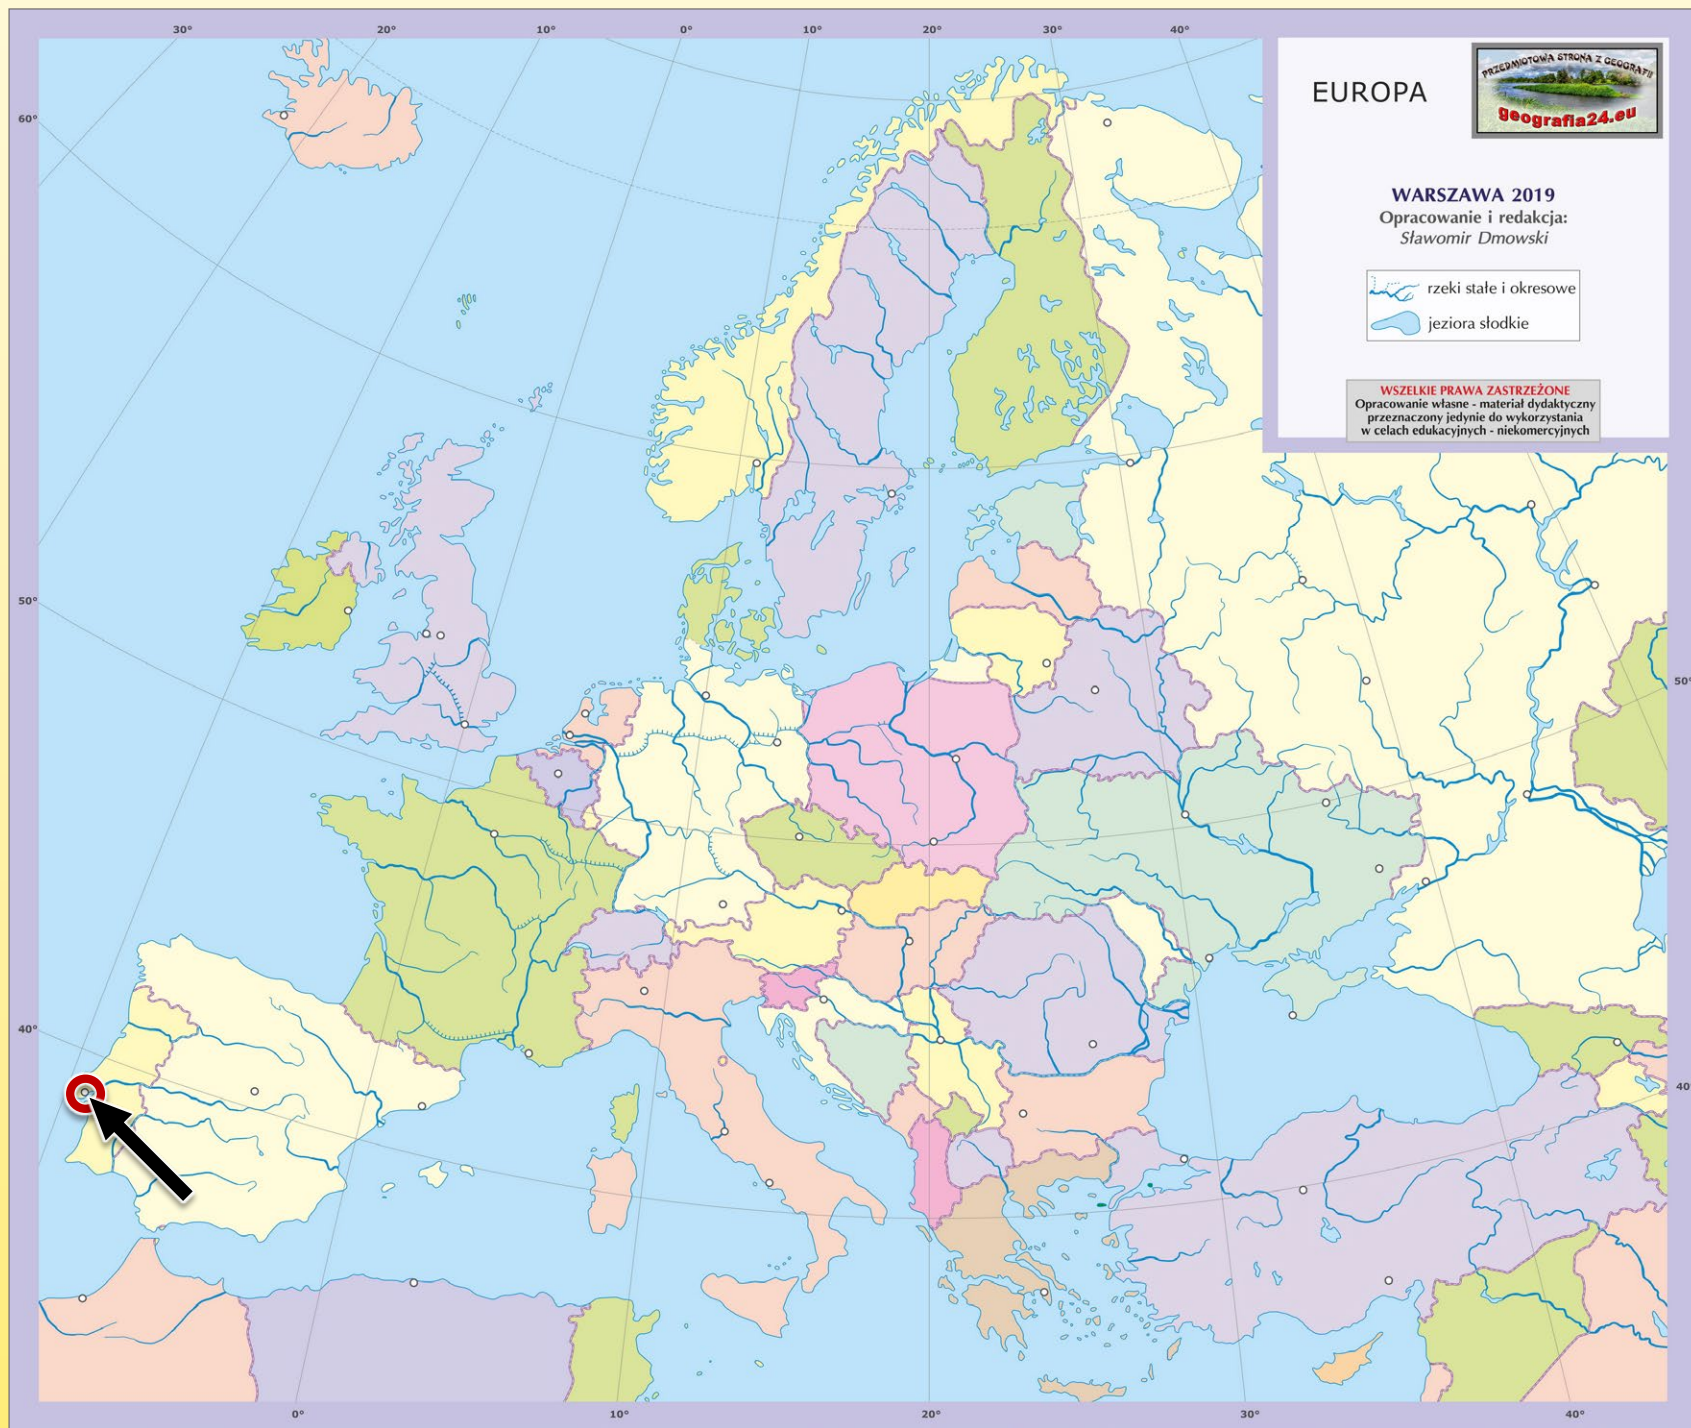

Odra

Warta

Łaba

Ren

Sekwana

Loara

Dniestr

Rodan

Pad

Arkusz: Europa

Tyber

Ebro

Duero

Tag

Arkusz: Europa

Jezioro Wener

Dublin

Reykjavík

Lizbona

Arkusz: Europa

Zagrzeb

Belgrad

Wiedeń

Budapeszt

Praga

Kijów

Bukareszt

Nr obiektu

120

Sofia

Arkusz: Europa

Ateny