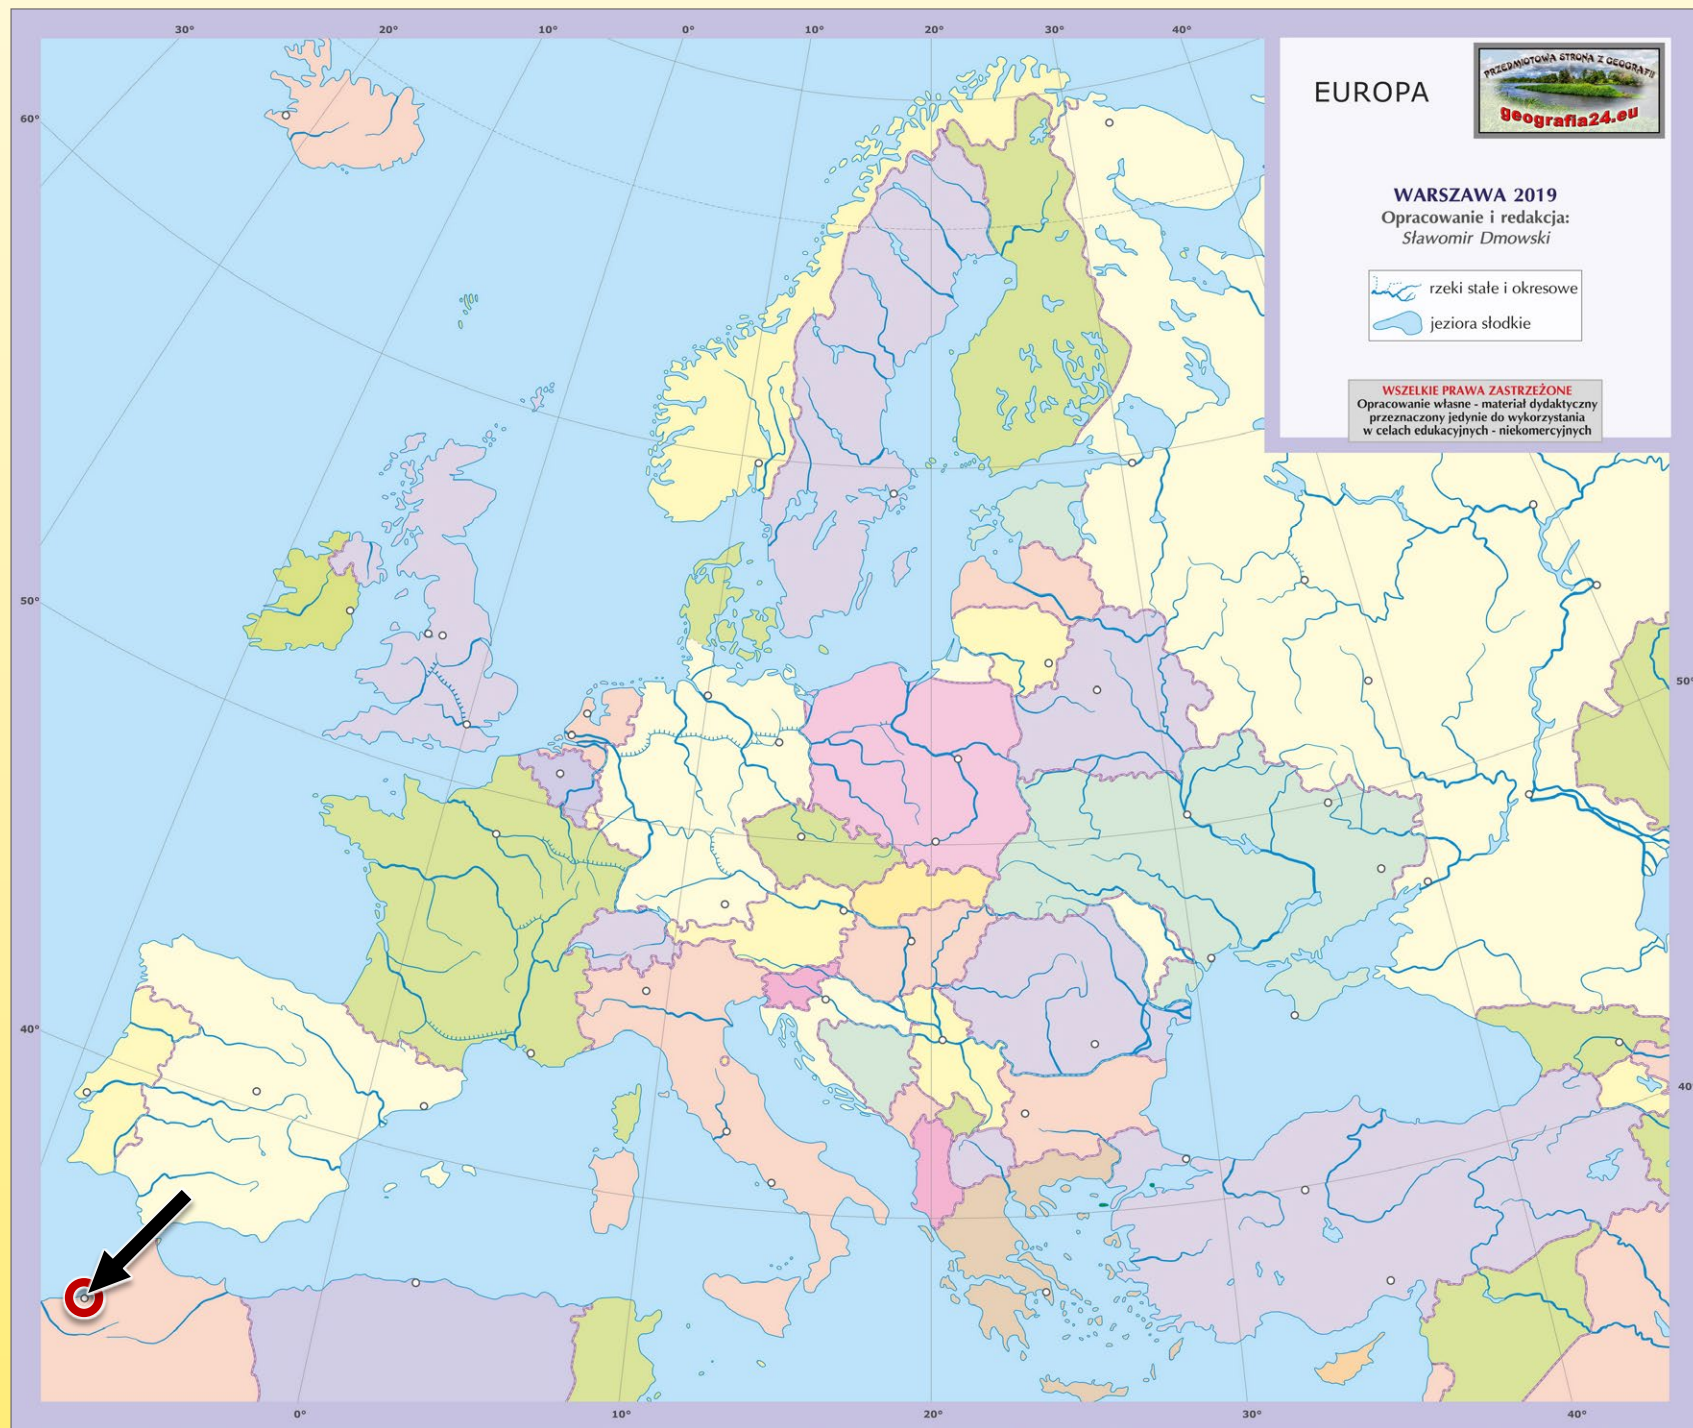

Nr obiektu

122

Rabat

Arkusz: Europa