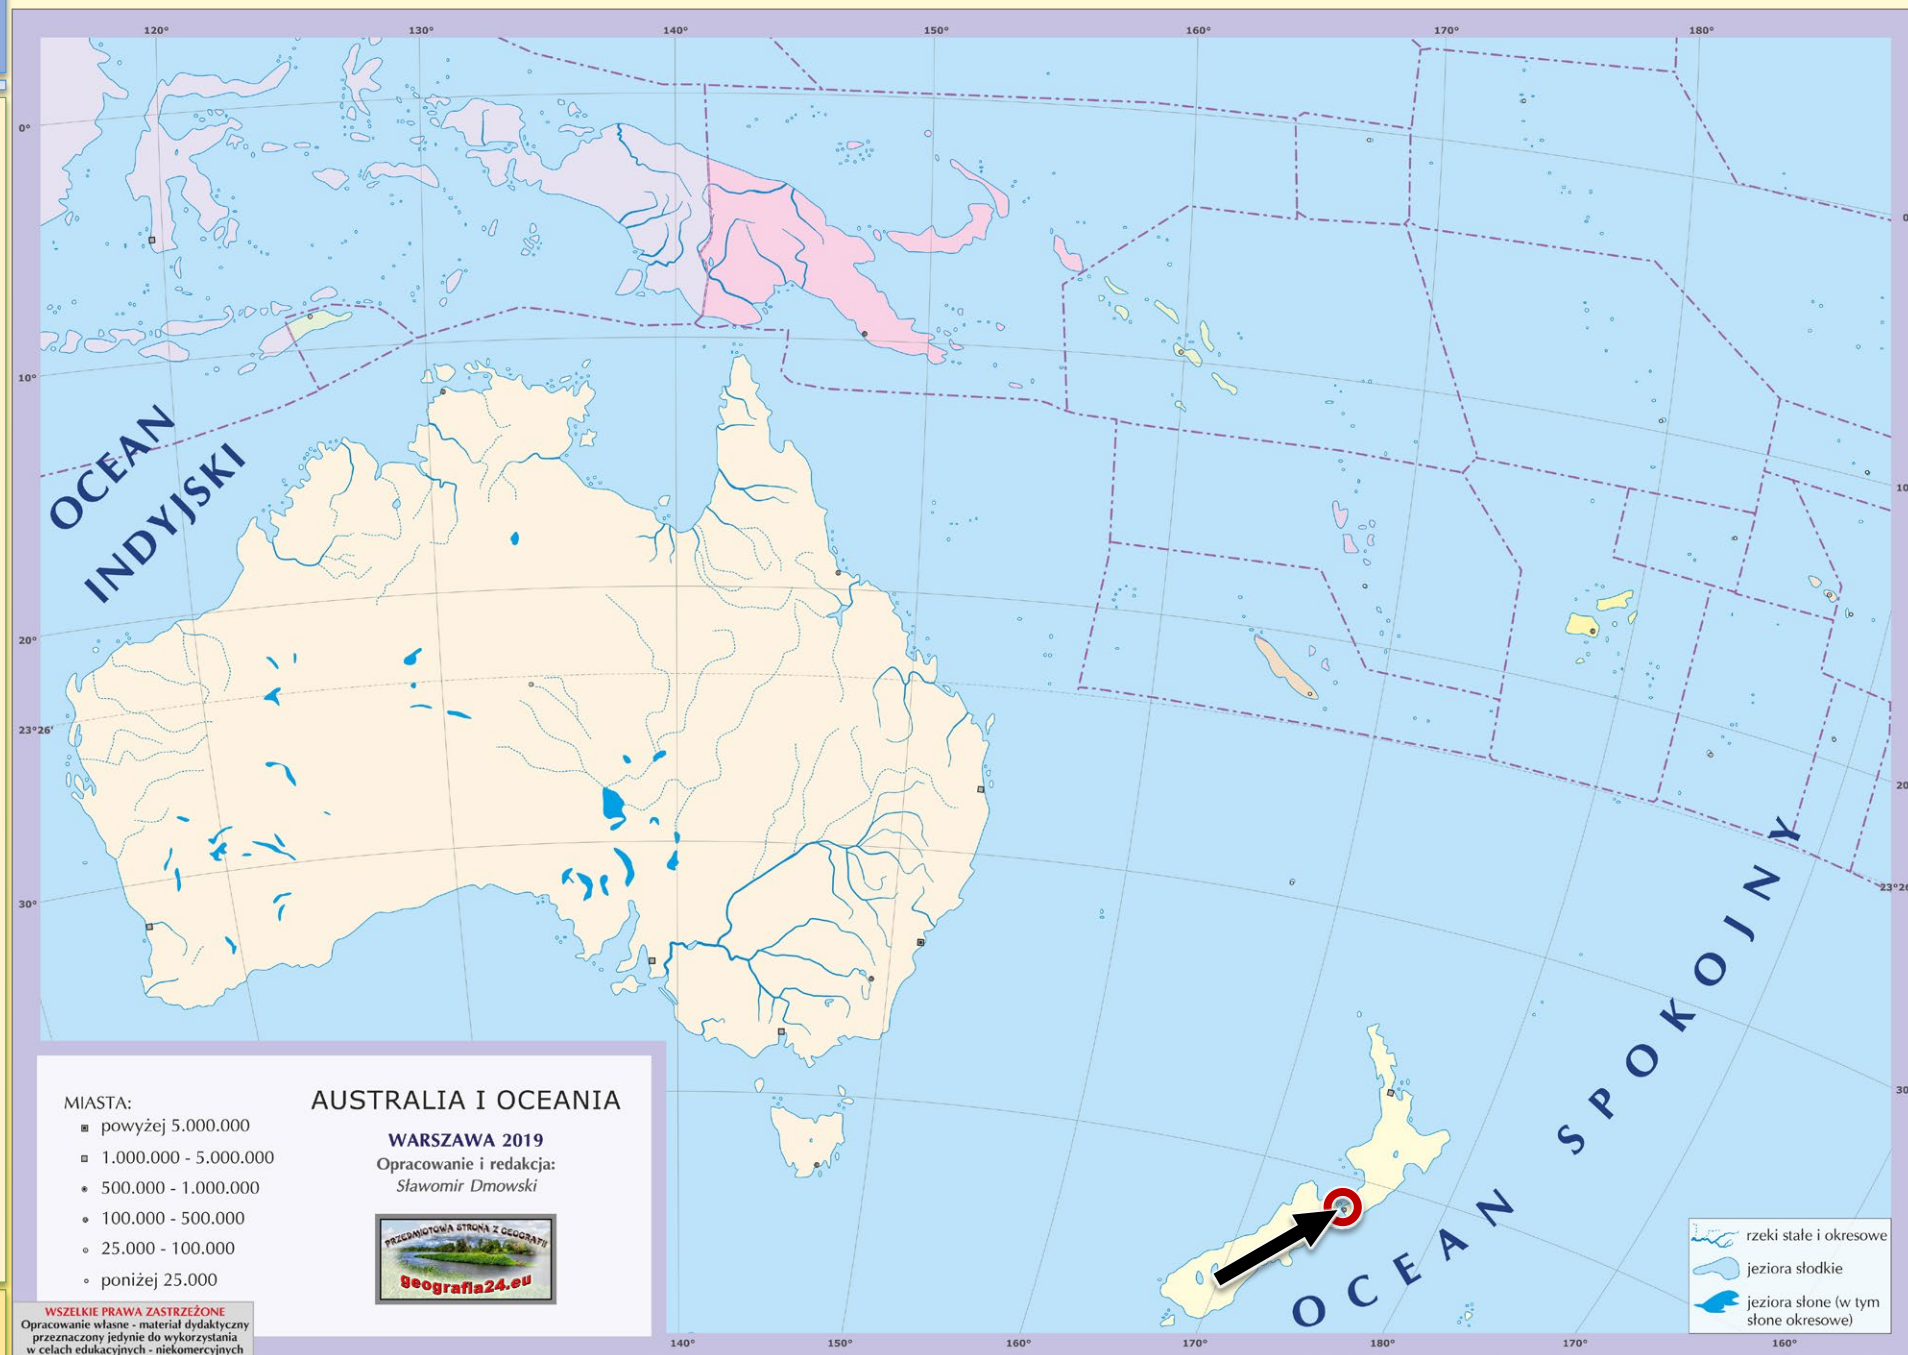

Wellington