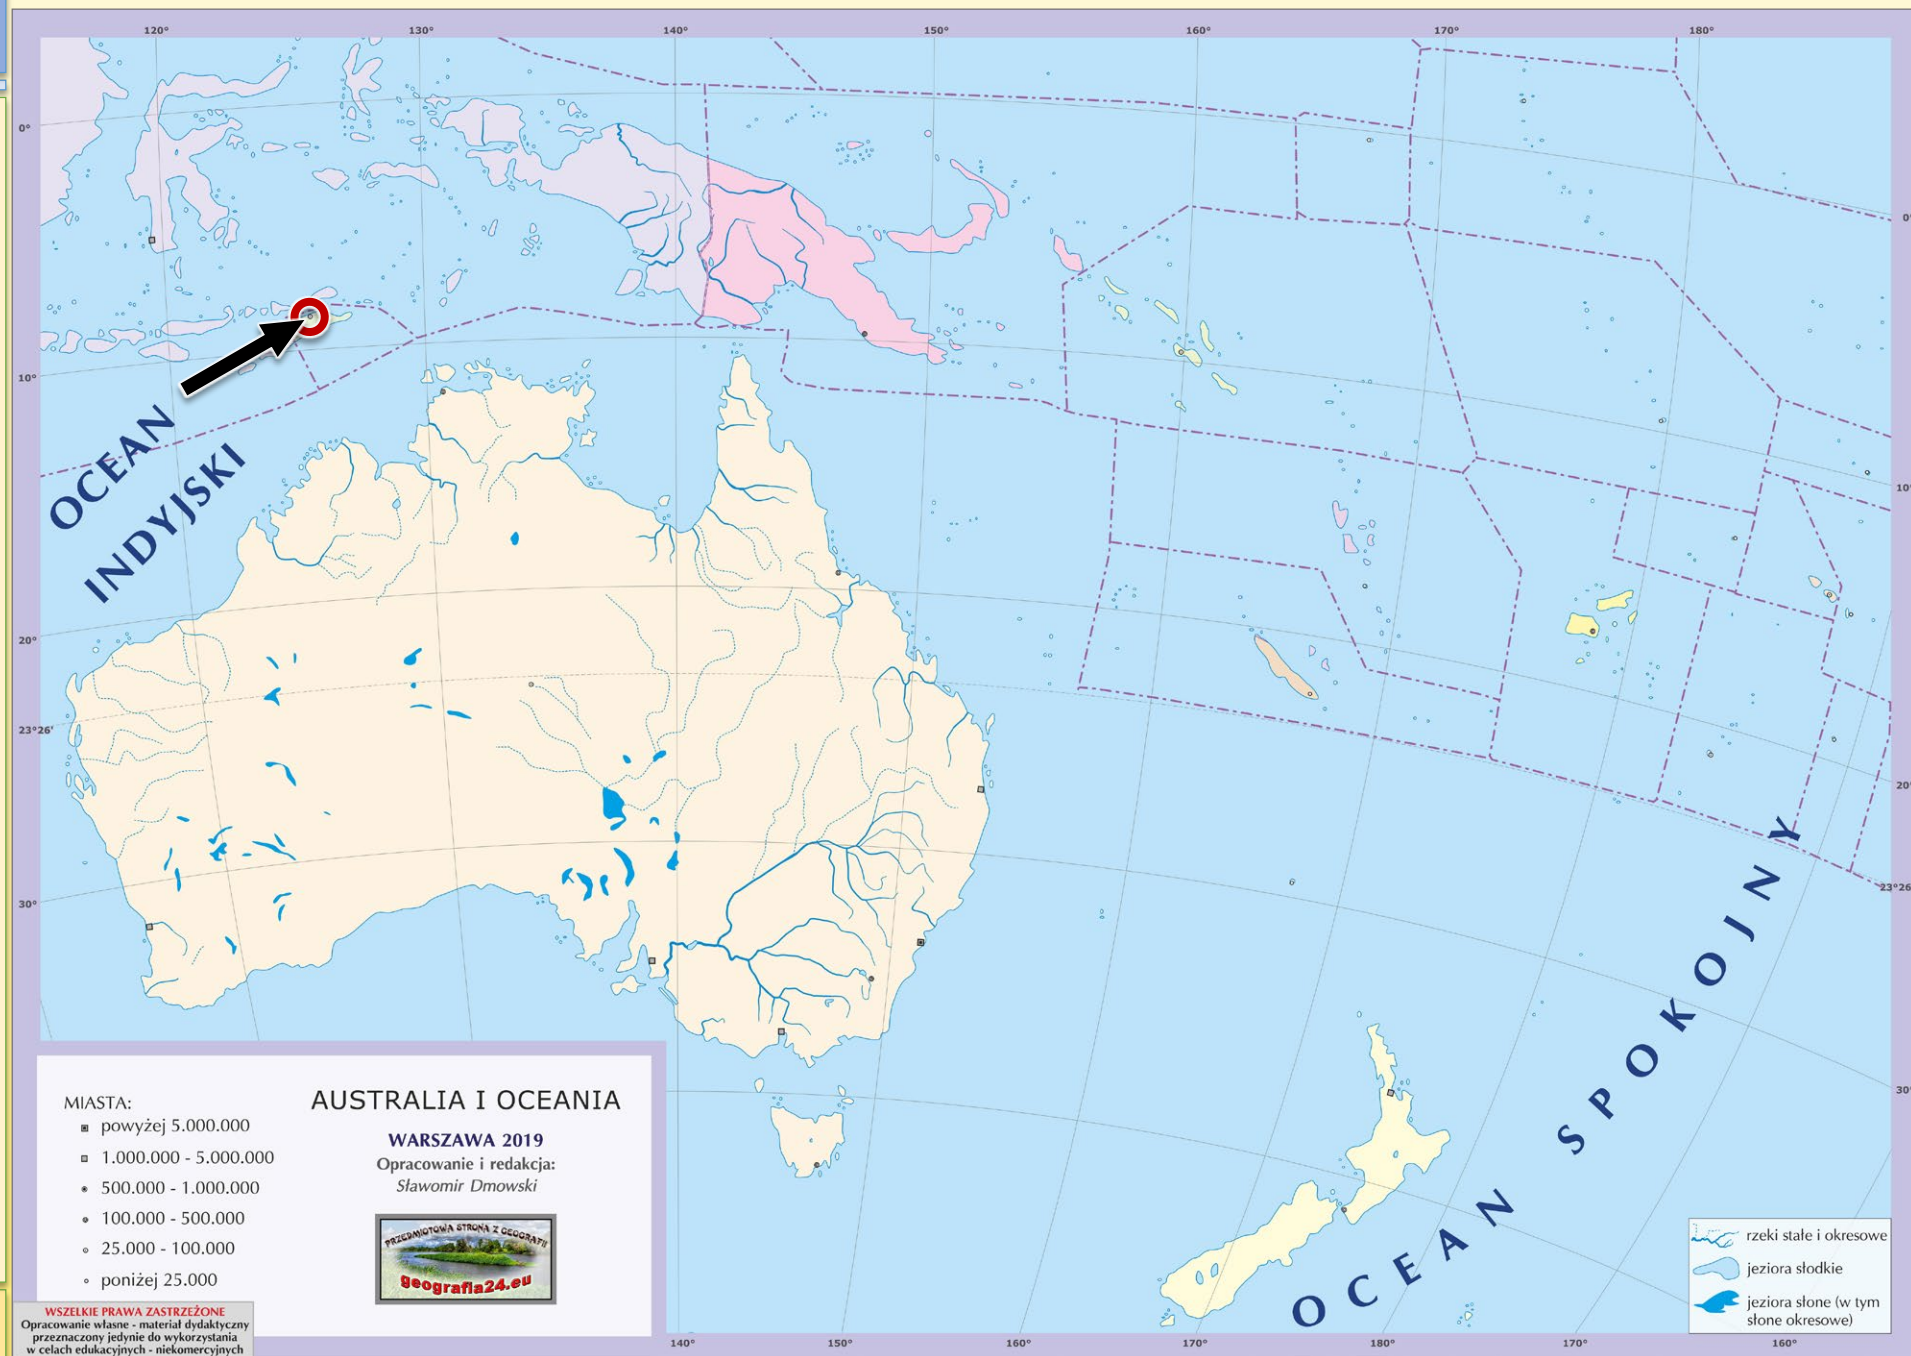

Dili

MIASTA:

- powyżej 5.000.000
- ▣ 1.000.000 - 5.000.000
- 500.000 - 1.000.000
- 100.000 - 500.000
- 25.000 - 100.000
- poniżej 25.000

AUSTRALIA I OCEANIA

WARSZAWA 2019
Opracowanie i redakcja:
Sławomir Dmowski