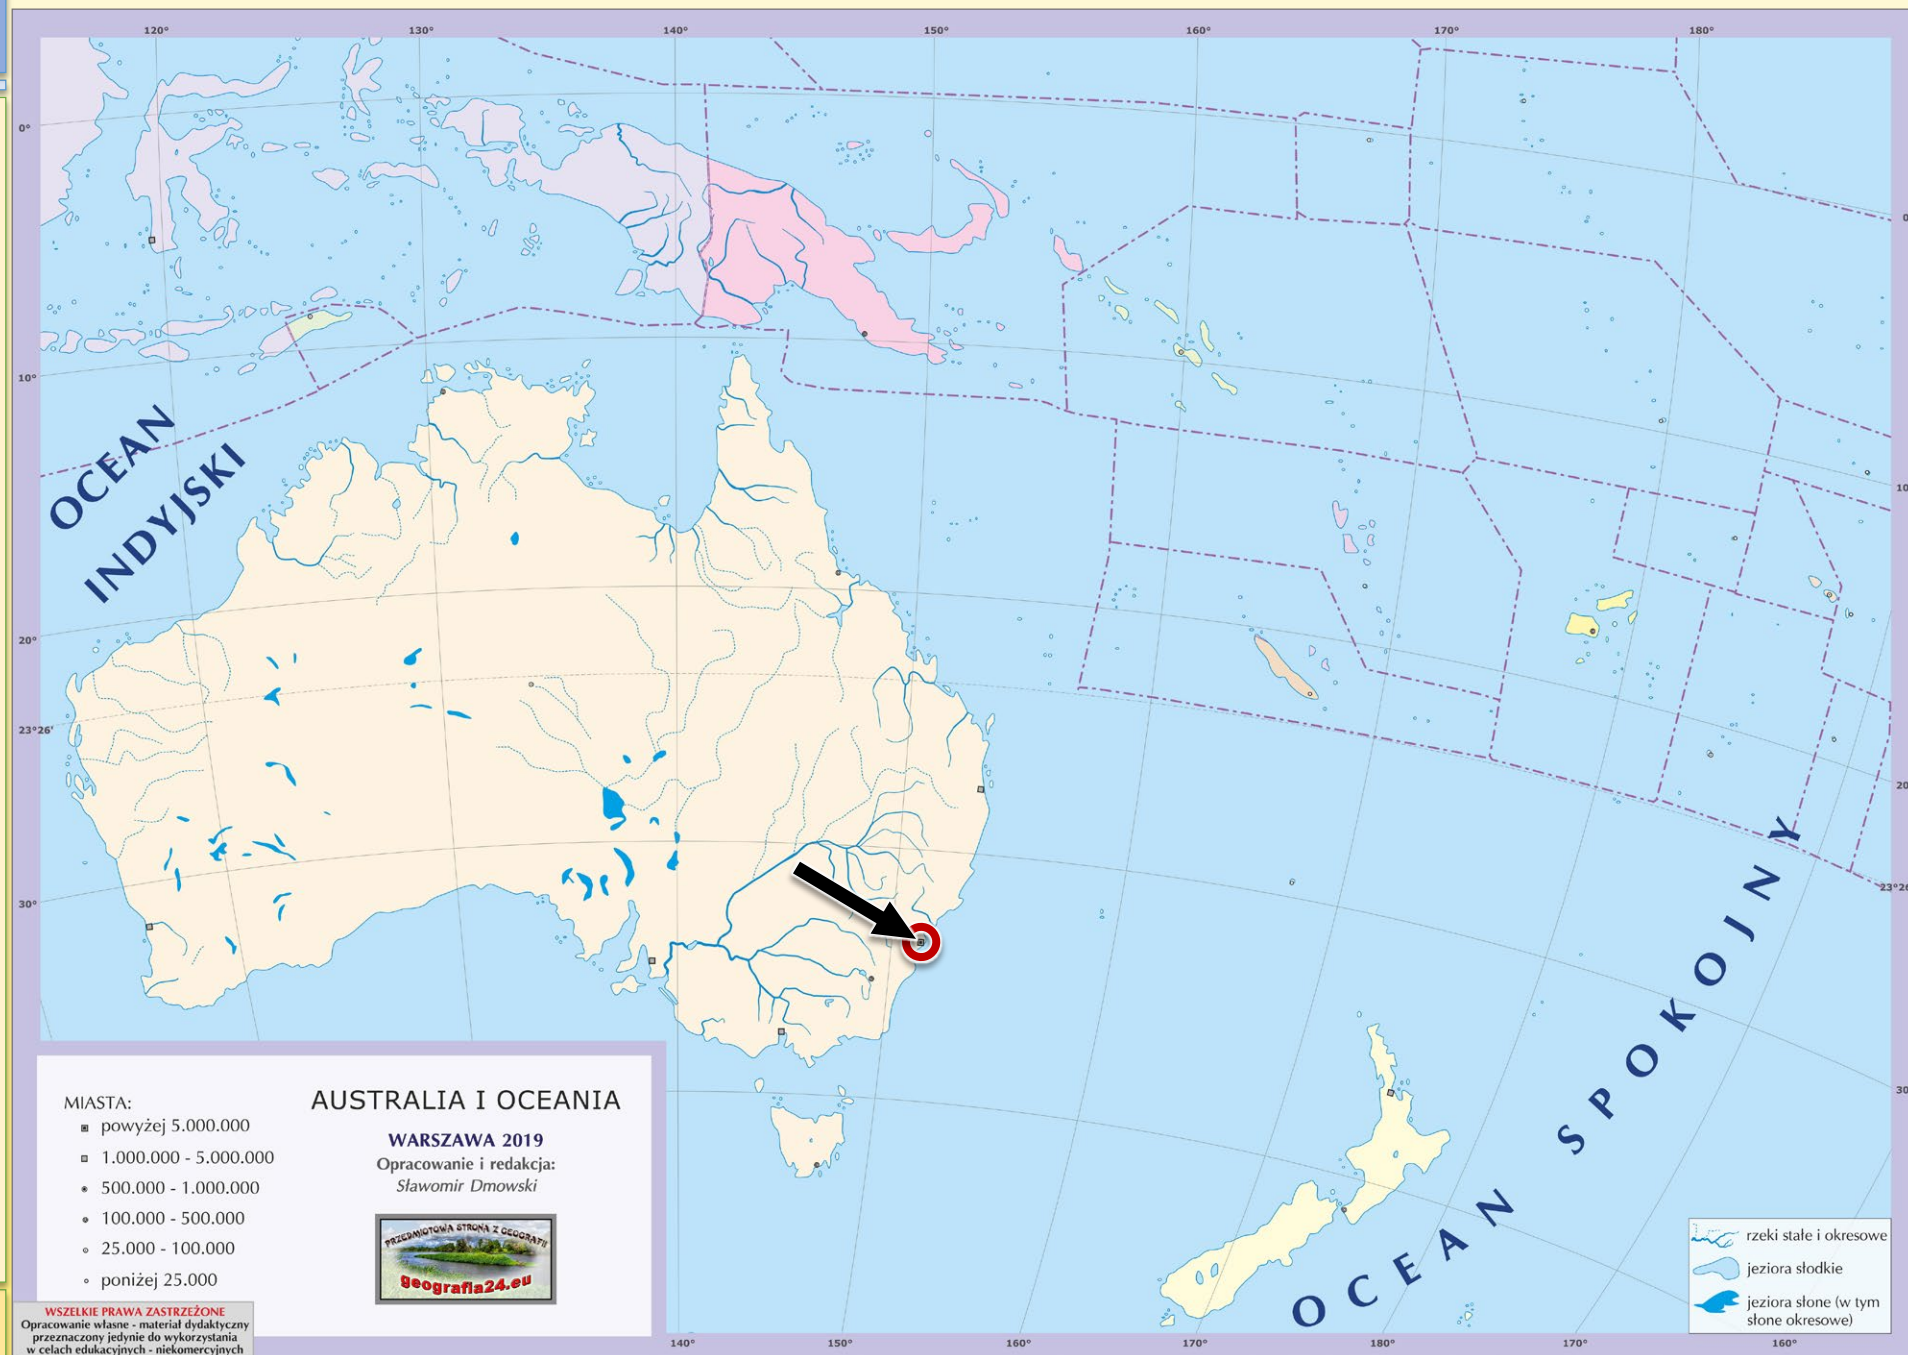

Mapa Fizyczna Świata z Miastami – obiekty geograficzne (bez miast, rzek i jezior)

ARKUSZ: Australia i Oceania

Canberra

Port Moresby

Dili

MIASTA:

- powyżej 5.000.000
- ▣ 1.000.000 - 5.000.000
- 500.000 - 1.000.000
- 100.000 - 500.000
- 25.000 - 100.000
- poniżej 25.000

Honiara

Yaren

Bairiki

Vaiaku

Port Vila

MIASTA:

- powyżej 5.000.000
- ▣ 1.000.000 - 5.000.000
- 500.000 - 1.000.000
- 100.000 - 500.000
- 25.000 - 100.000
- poniżej 25.000

AUSTRALIA I OCEANIA

Adelaide

Melbourne

Brisbane

Hobart

Townsville

Darwin

Alice Springs

Auckland