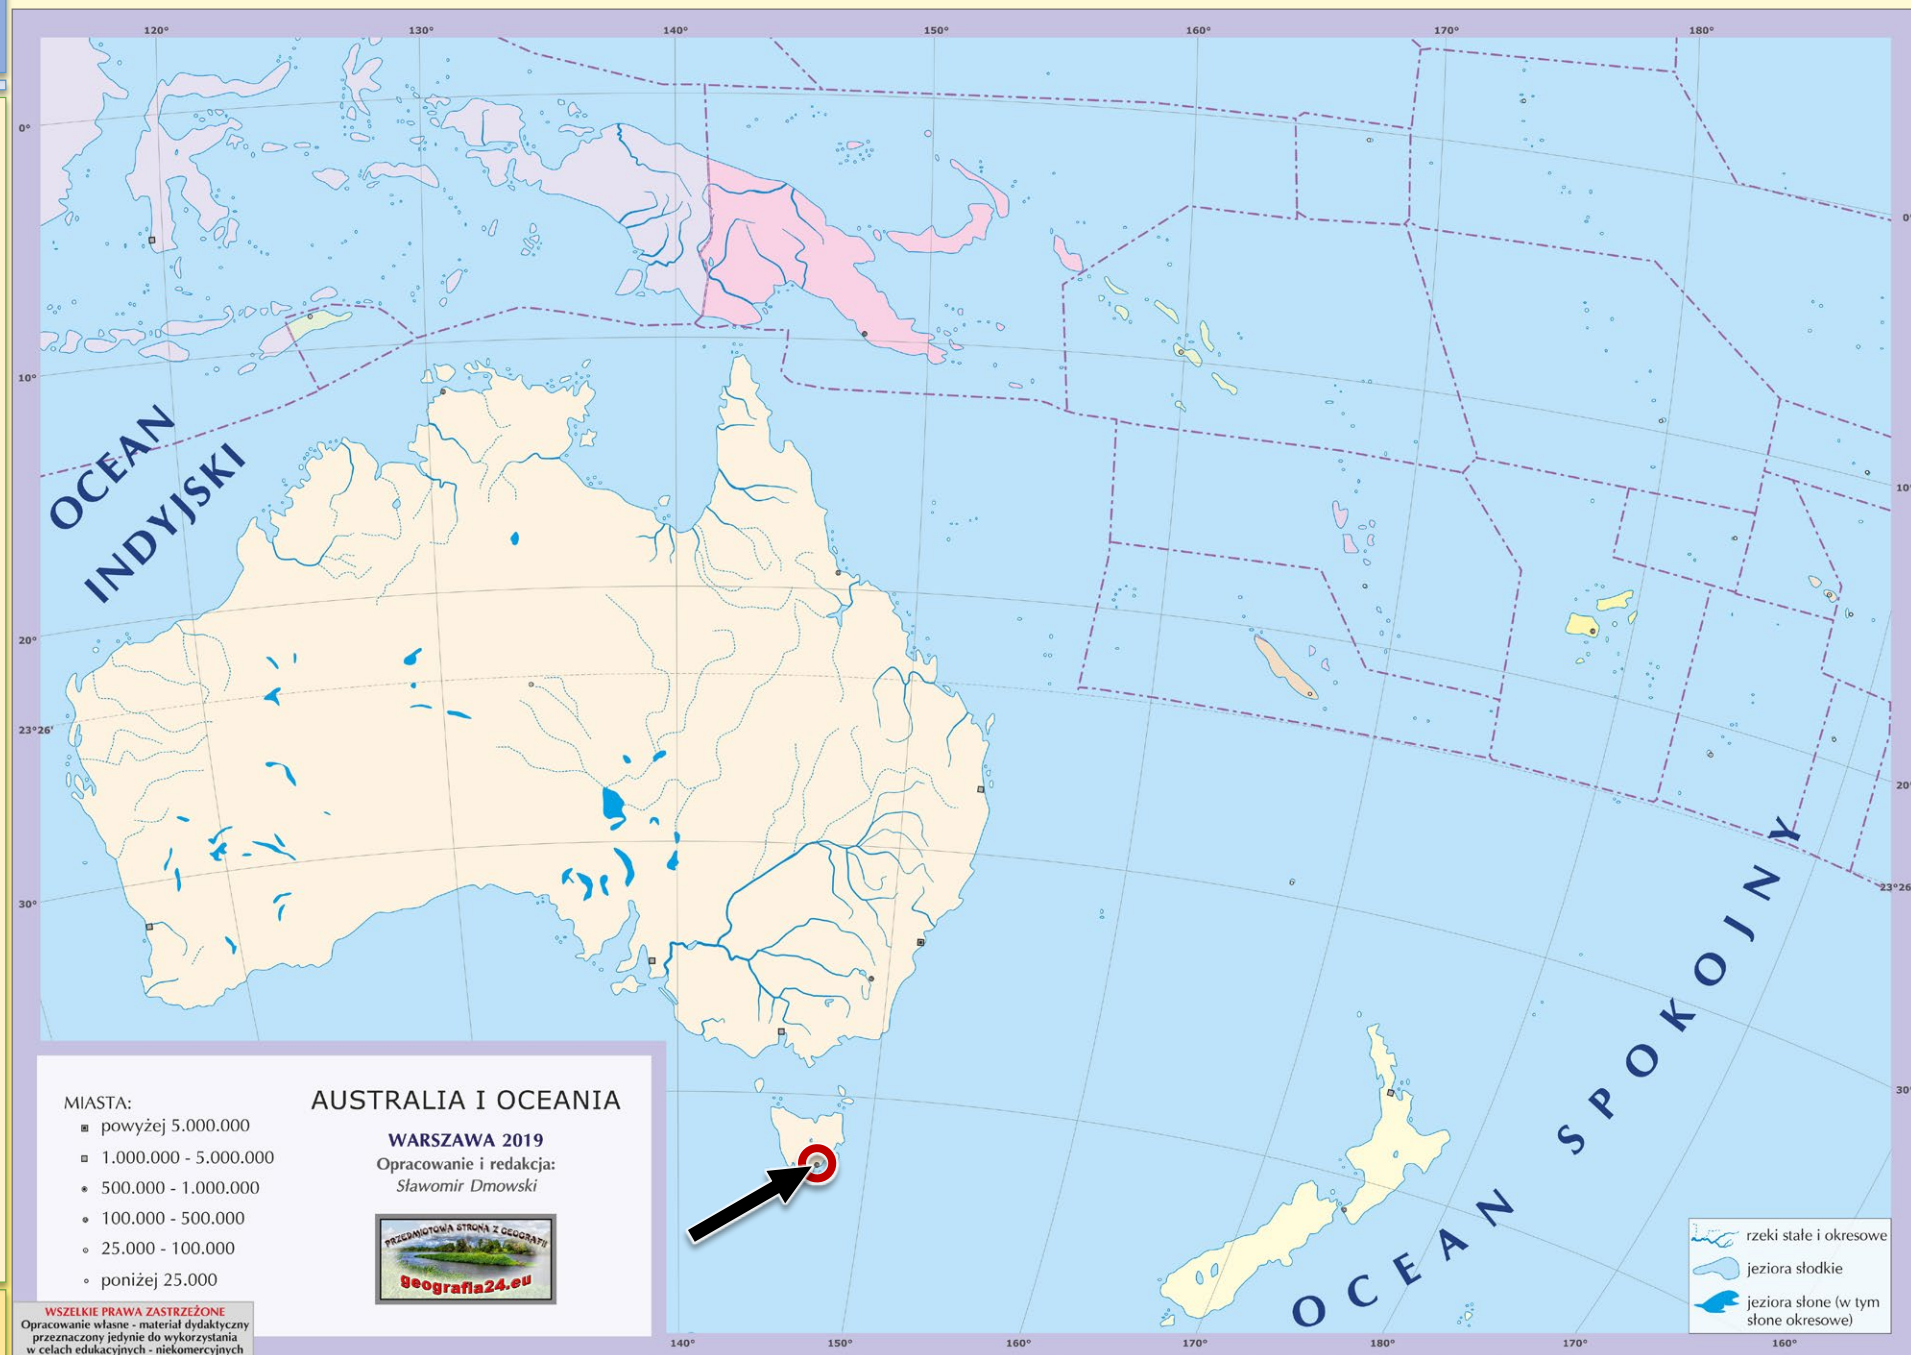

Mapa Fizyczna Świata z Miastami – obiekty geograficzne (bez miast, rzek i jezior)

ARKUSZ: Australia i Oceania

Canberra

Port Moresby

Dili

MIASTA:

- powyżej 5.000.000
- ▣ 1.000.000 - 5.000.000
- 500.000 - 1.000.000
- 100.000 - 500.000
- 25.000 - 100.000
- poniżej 25.000

Honiara

Yaren

Bairiki

Vaiaku

Port Vila

MIASTA:

- powyżej 5.000.000
- ▣ 1.000.000 - 5.000.000
- 500.000 - 1.000.000
- 100.000 - 500.000
- 25.000 - 100.000
- poniżej 25.000

AUSTRALIA I OCEANIA

Adelaide

Melbourne

Brisbane

Hobart

Townsville

Darwin

Alice Springs

Auckland