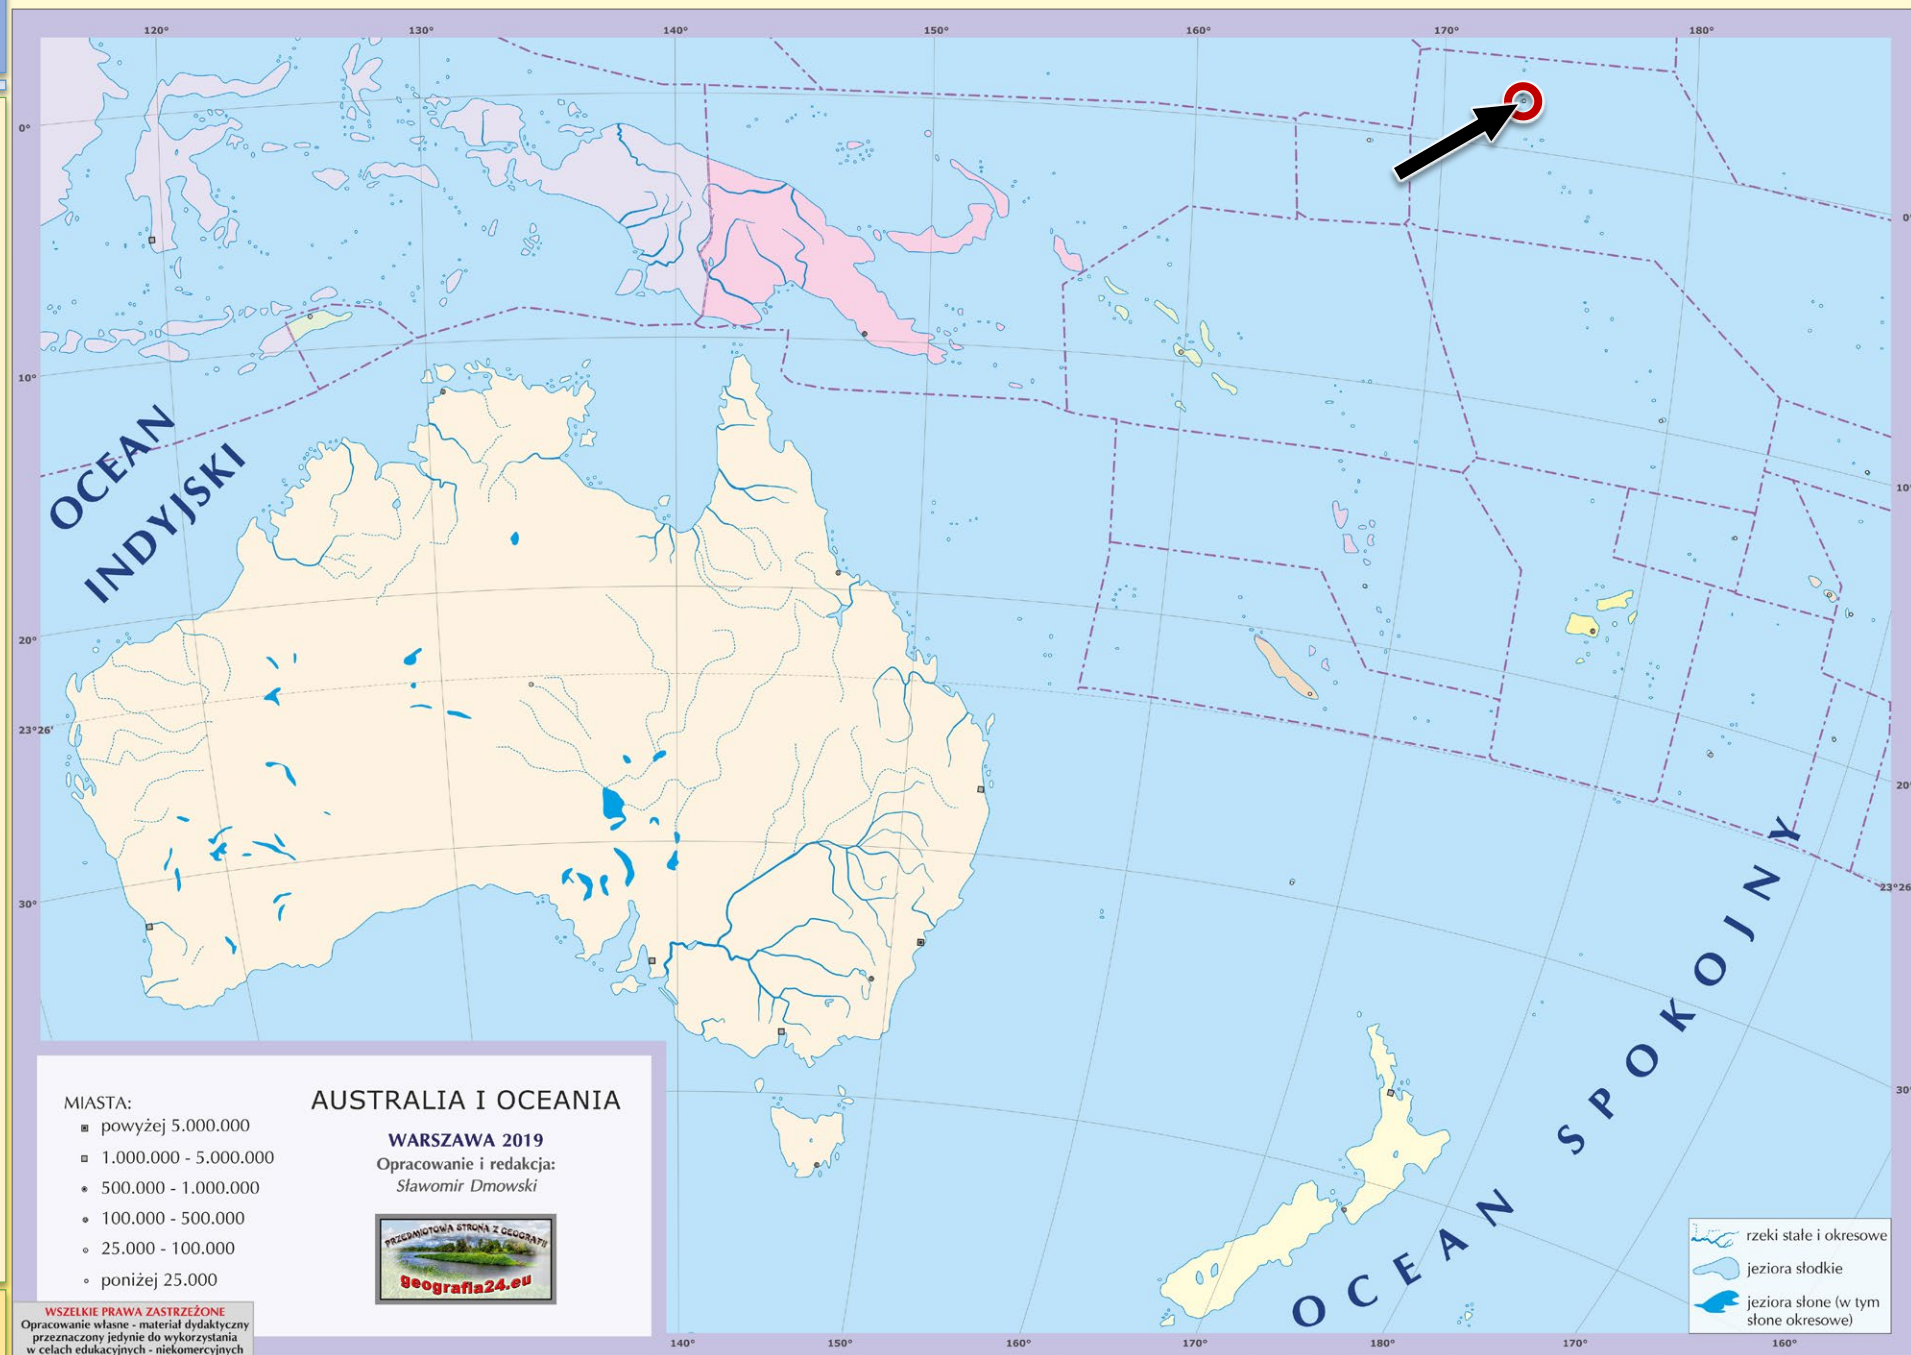

Mapa Fizyczna Świata z Miastami – obiekty geograficzne (bez miast, rzek i jezior)

ARKUSZ: Australia i Oceania

Canberra

Port Moresby

Dili

MIASTA:

- powyżej 5.000.000
- ▣ 1.000.000 - 5.000.000
- 500.000 - 1.000.000
- 100.000 - 500.000
- 25.000 - 100.000
- poniżej 25.000

Honiara

Yaren

Bairiki

Vaiaku

Port Vila

MIASTA:

- powyżej 5.000.000
- ▣ 1.000.000 - 5.000.000
- 500.000 - 1.000.000
- 100.000 - 500.000
- 25.000 - 100.000
- poniżej 25.000

AUSTRALIA I OCEANIA

Adelaide

Melbourne

Brisbane

Hobart

Townsville

Darwin

Alice Springs

Auckland