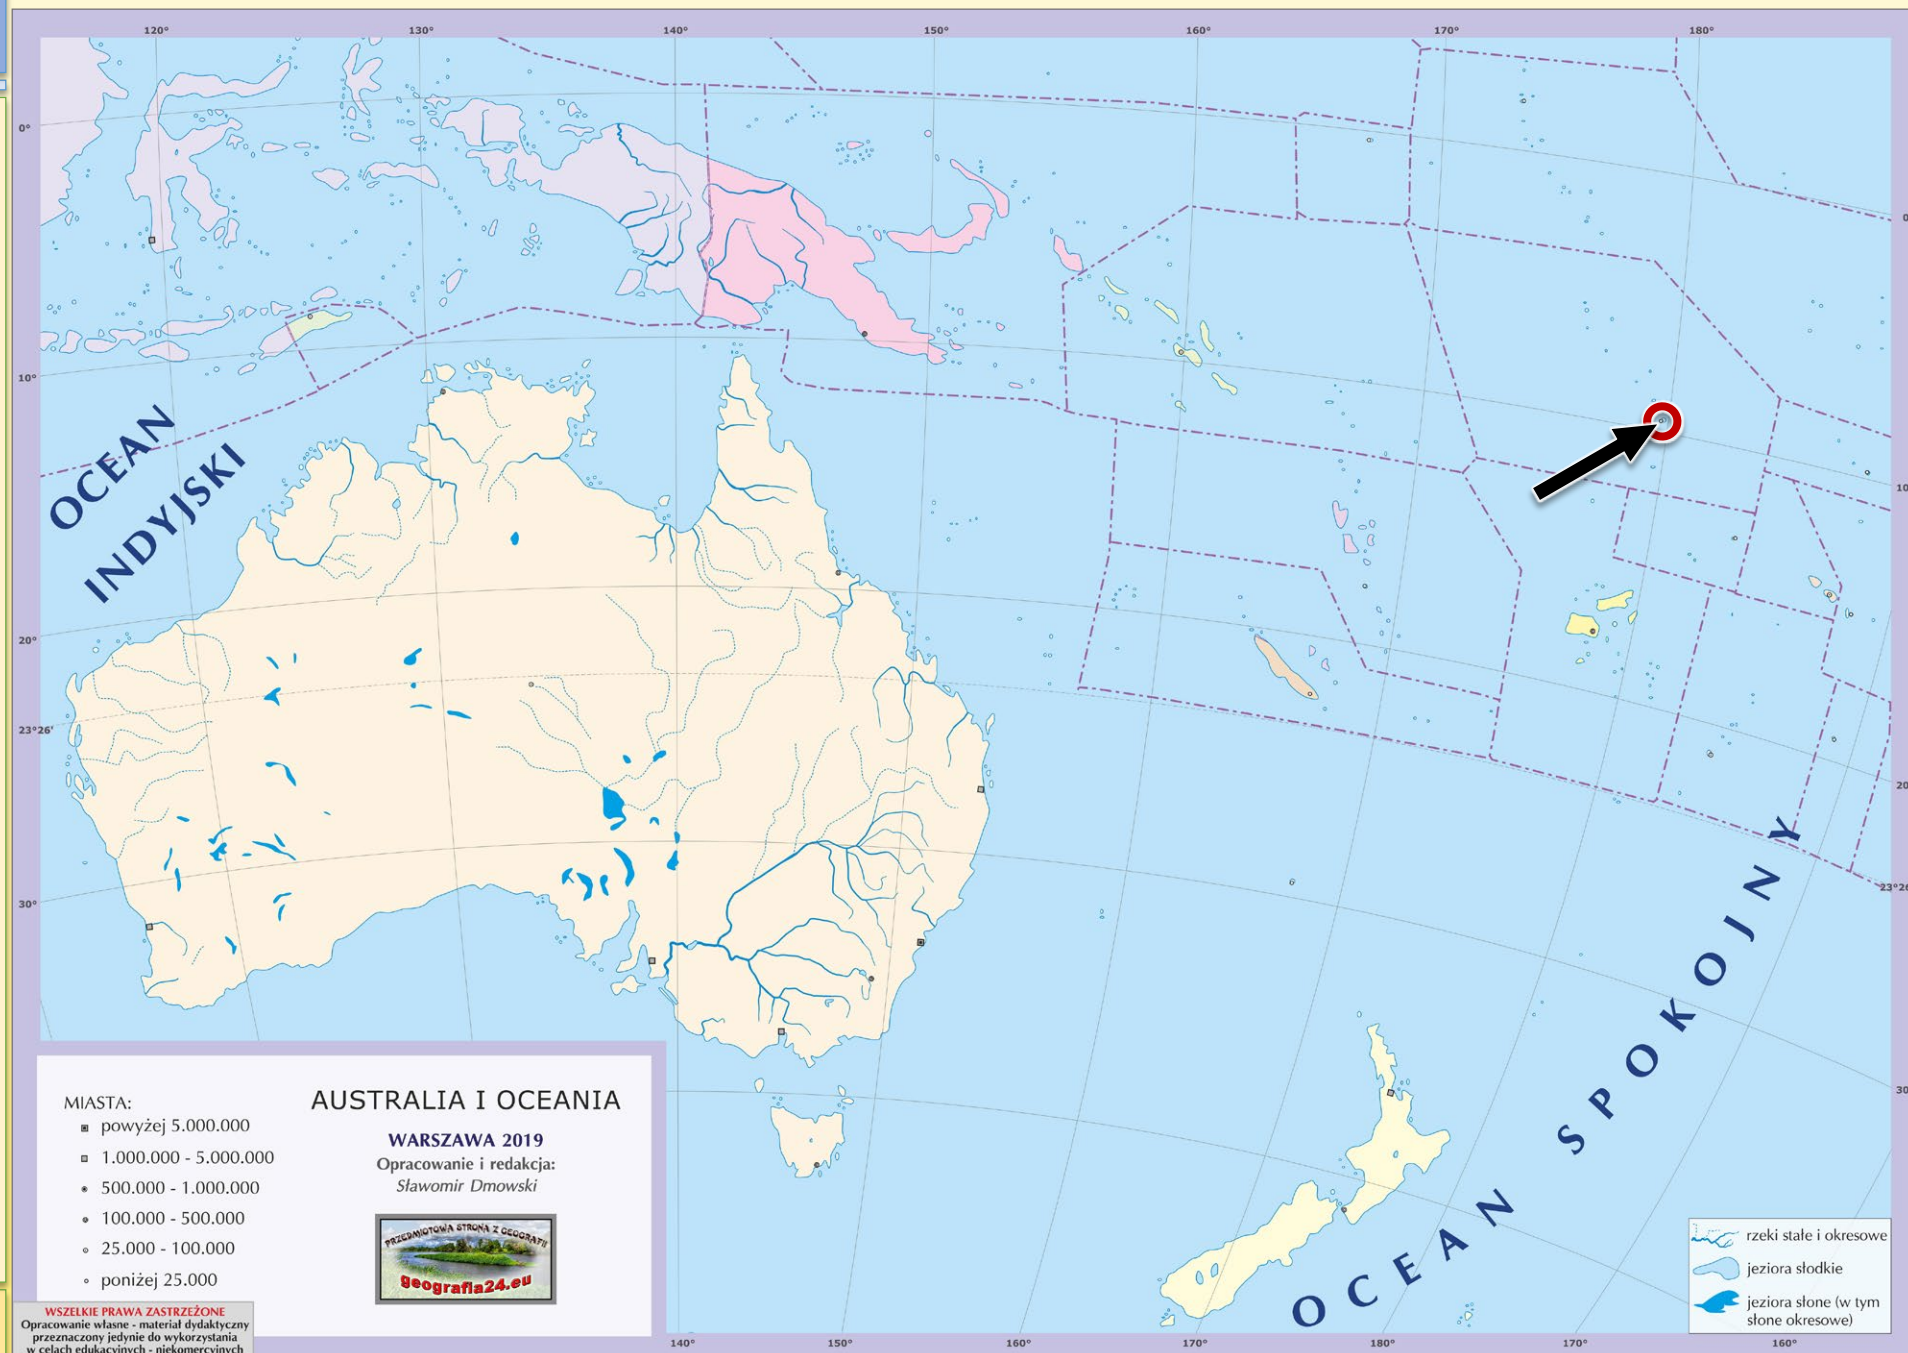

Mapa Fizyczna Świata z Miastami – obiekty geograficzne (bez miast, rzek i jezior)

ARKUSZ: Australia i Oceania

Canberra

Port Moresby

Dili

MIASTA:

- powyżej 5.000.000
- ▣ 1.000.000 - 5.000.000
- 500.000 - 1.000.000
- 100.000 - 500.000
- 25.000 - 100.000
- poniżej 25.000

Honiara

Yaren

Bairiki

Vaiaku

Port Vila

MIASTA:

- powyżej 5.000.000
- ▣ 1.000.000 - 5.000.000
- 500.000 - 1.000.000
- 100.000 - 500.000
- 25.000 - 100.000
- poniżej 25.000

AUSTRALIA I OCEANIA

Adelaide

Melbourne

Brisbane

Hobart

Townsville

Darwin

Alice Springs

Auckland