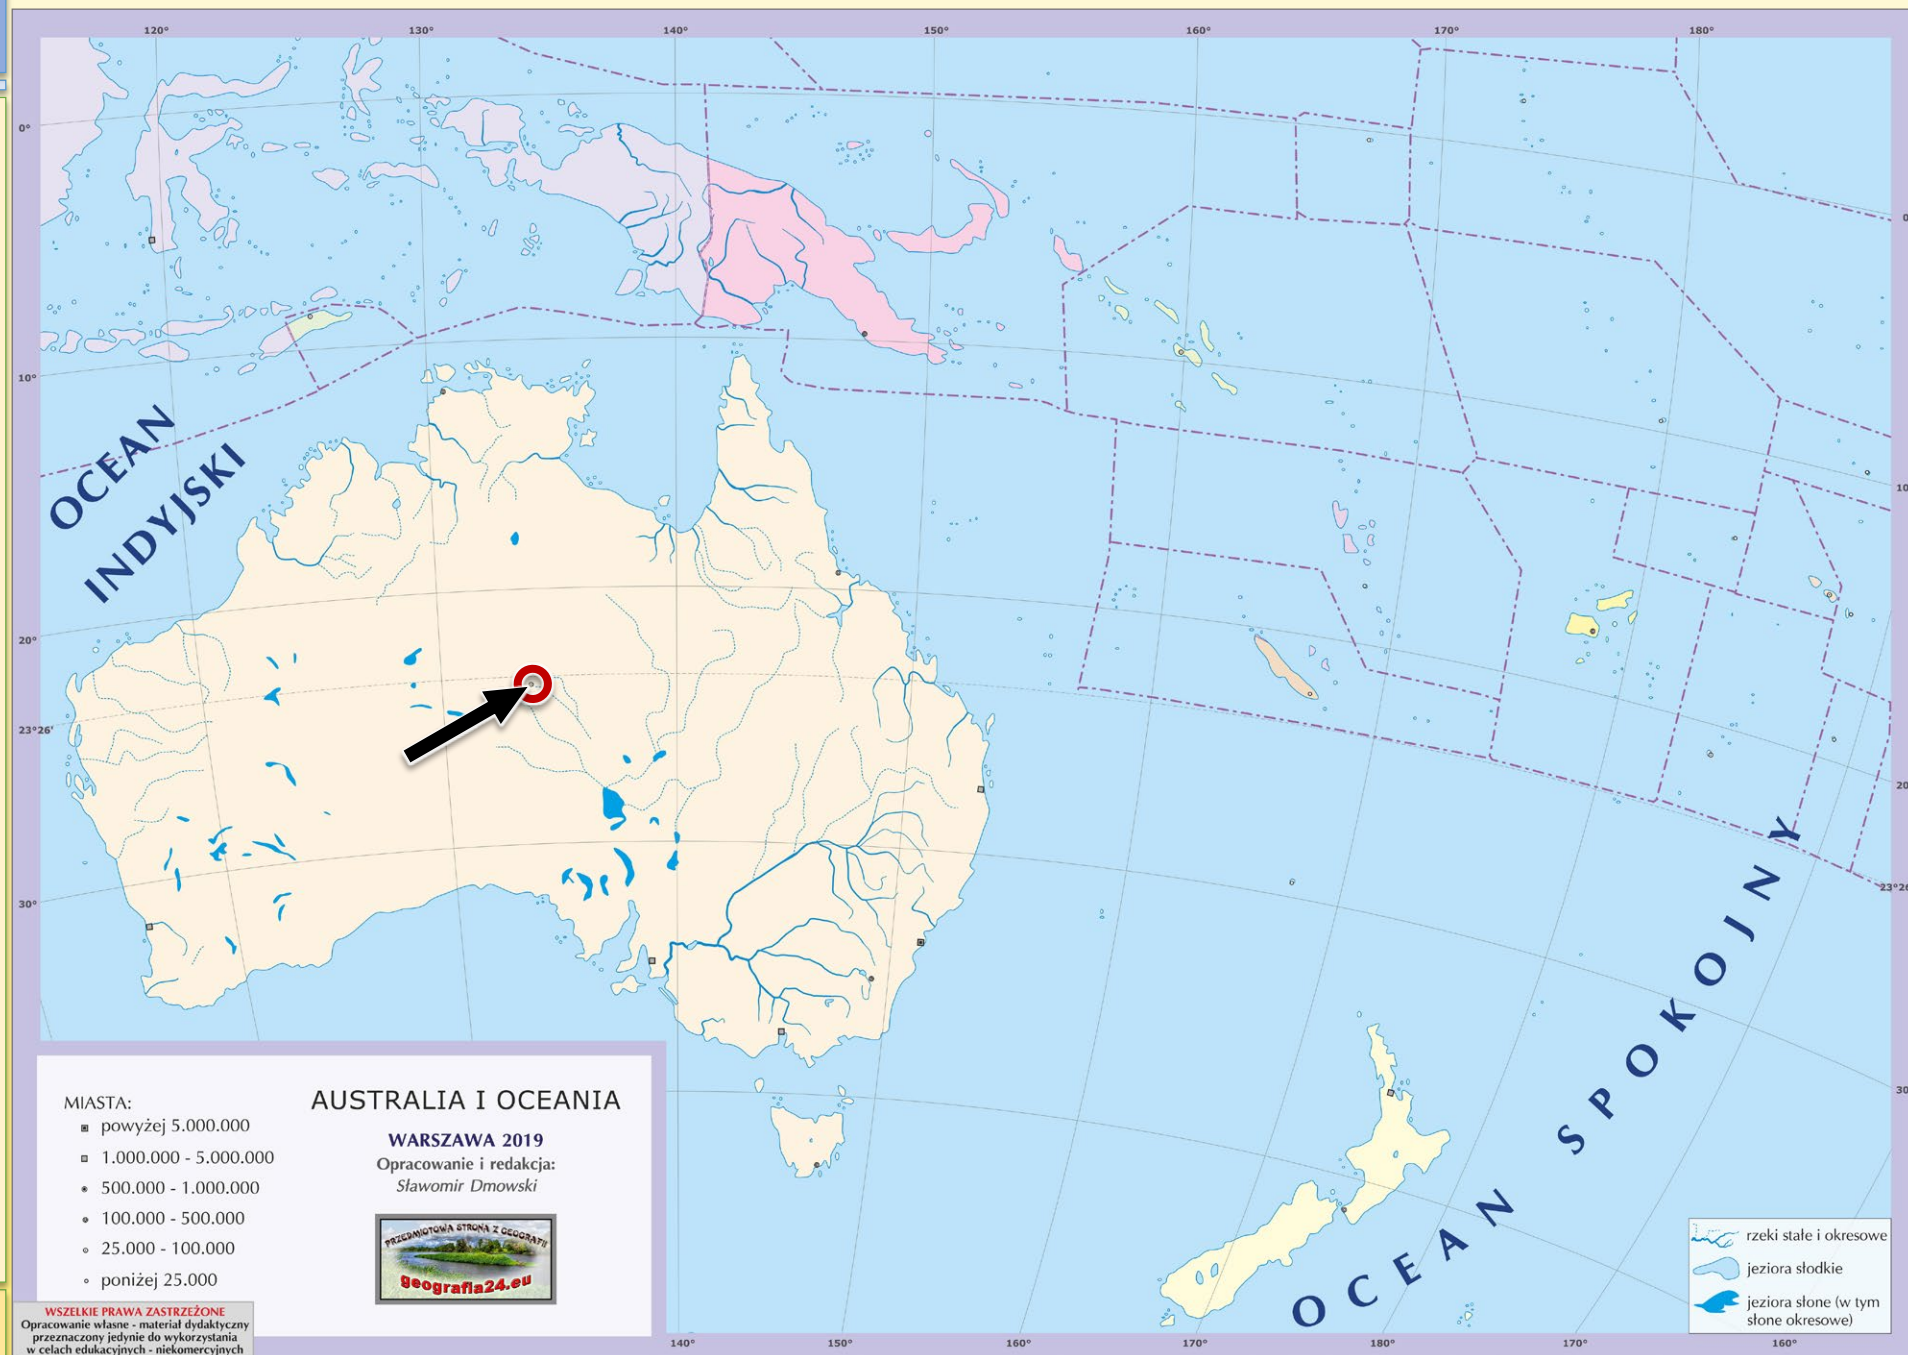

Mapa Fizyczna Świata z Miastami – obiekty geograficzne (bez miast, rzek i jezior)

ARKUSZ: Australia i Oceania

Canberra

Port Moresby

Dili

MIASTA:

- powyżej 5.000.000
- ▣ 1.000.000 - 5.000.000
- 500.000 - 1.000.000
- 100.000 - 500.000
- 25.000 - 100.000
- poniżej 25.000

Honiara

Yaren

Bairiki

Vaiaku

Port Vila

MIASTA:

- powyżej 5.000.000
- ▣ 1.000.000 - 5.000.000
- 500.000 - 1.000.000
- 100.000 - 500.000
- 25.000 - 100.000
- poniżej 25.000

AUSTRALIA I OCEANIA

Adelaide

Melbourne

Brisbane

Hobart

Townsville

Darwin

Alice Springs

Auckland