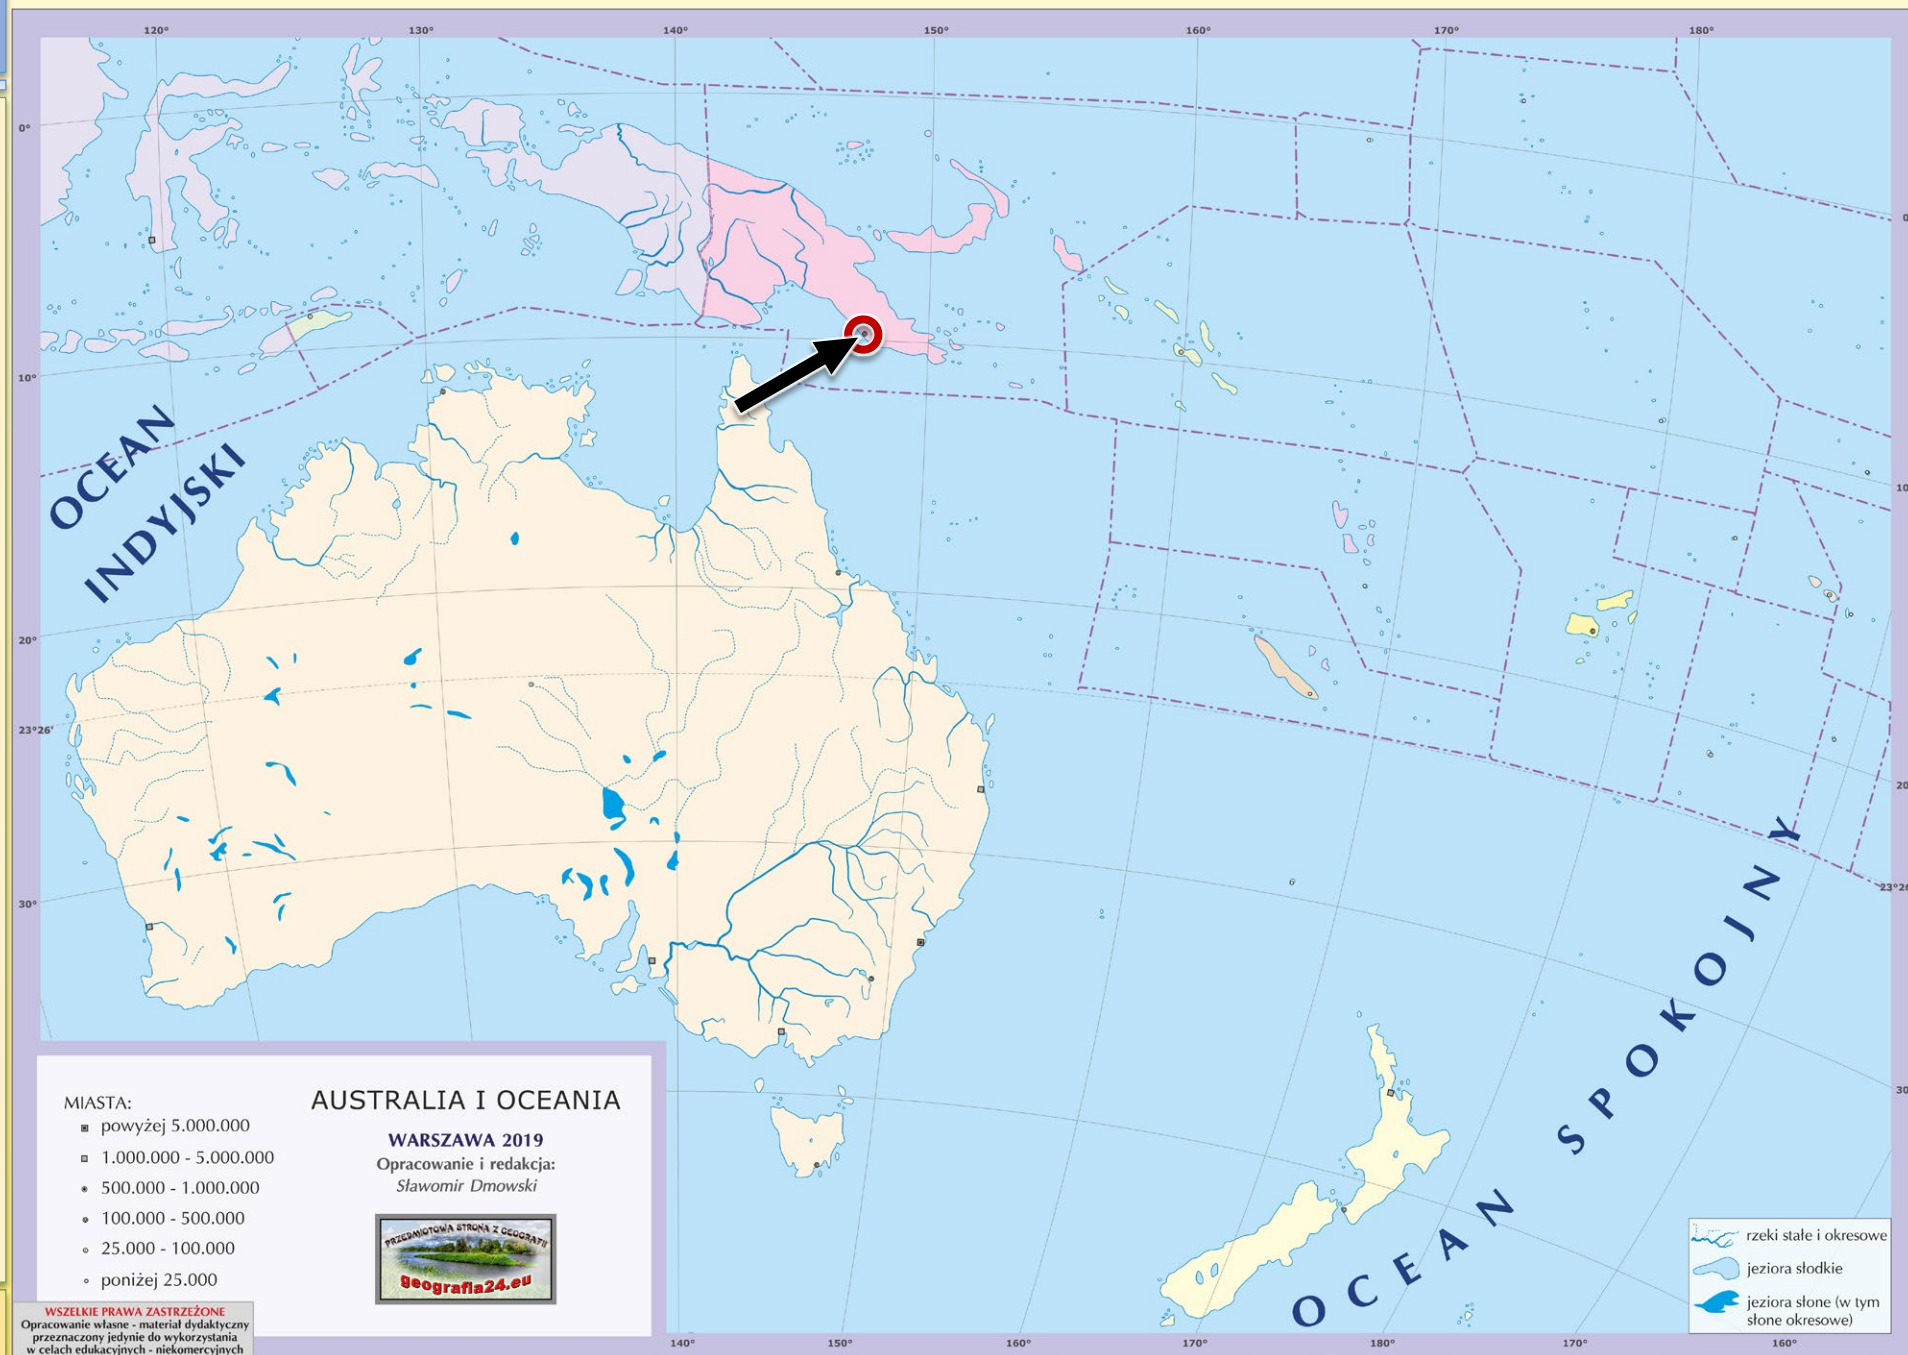

Mapa Fizyczna Świata z Miastami – obiekty geograficzne (bez miast, rzek i jezior)

ARKUSZ: Australia i Oceania

Canberra

Port Moresby

Dili

MIASTA:

- powyżej 5.000.000
- ▣ 1.000.000 - 5.000.000
- 500.000 - 1.000.000
- 100.000 - 500.000
- 25.000 - 100.000
- poniżej 25.000

Honiara

Yaren

Bairiki

Vaiaku

Port Vila

MIASTA:

- powyżej 5.000.000
- ▣ 1.000.000 - 5.000.000
- 500.000 - 1.000.000
- 100.000 - 500.000
- 25.000 - 100.000
- poniżej 25.000

AUSTRALIA I OCEANIA

Adelaide

Melbourne

Brisbane

Hobart

Townsville

Darwin

Alice Springs

Auckland