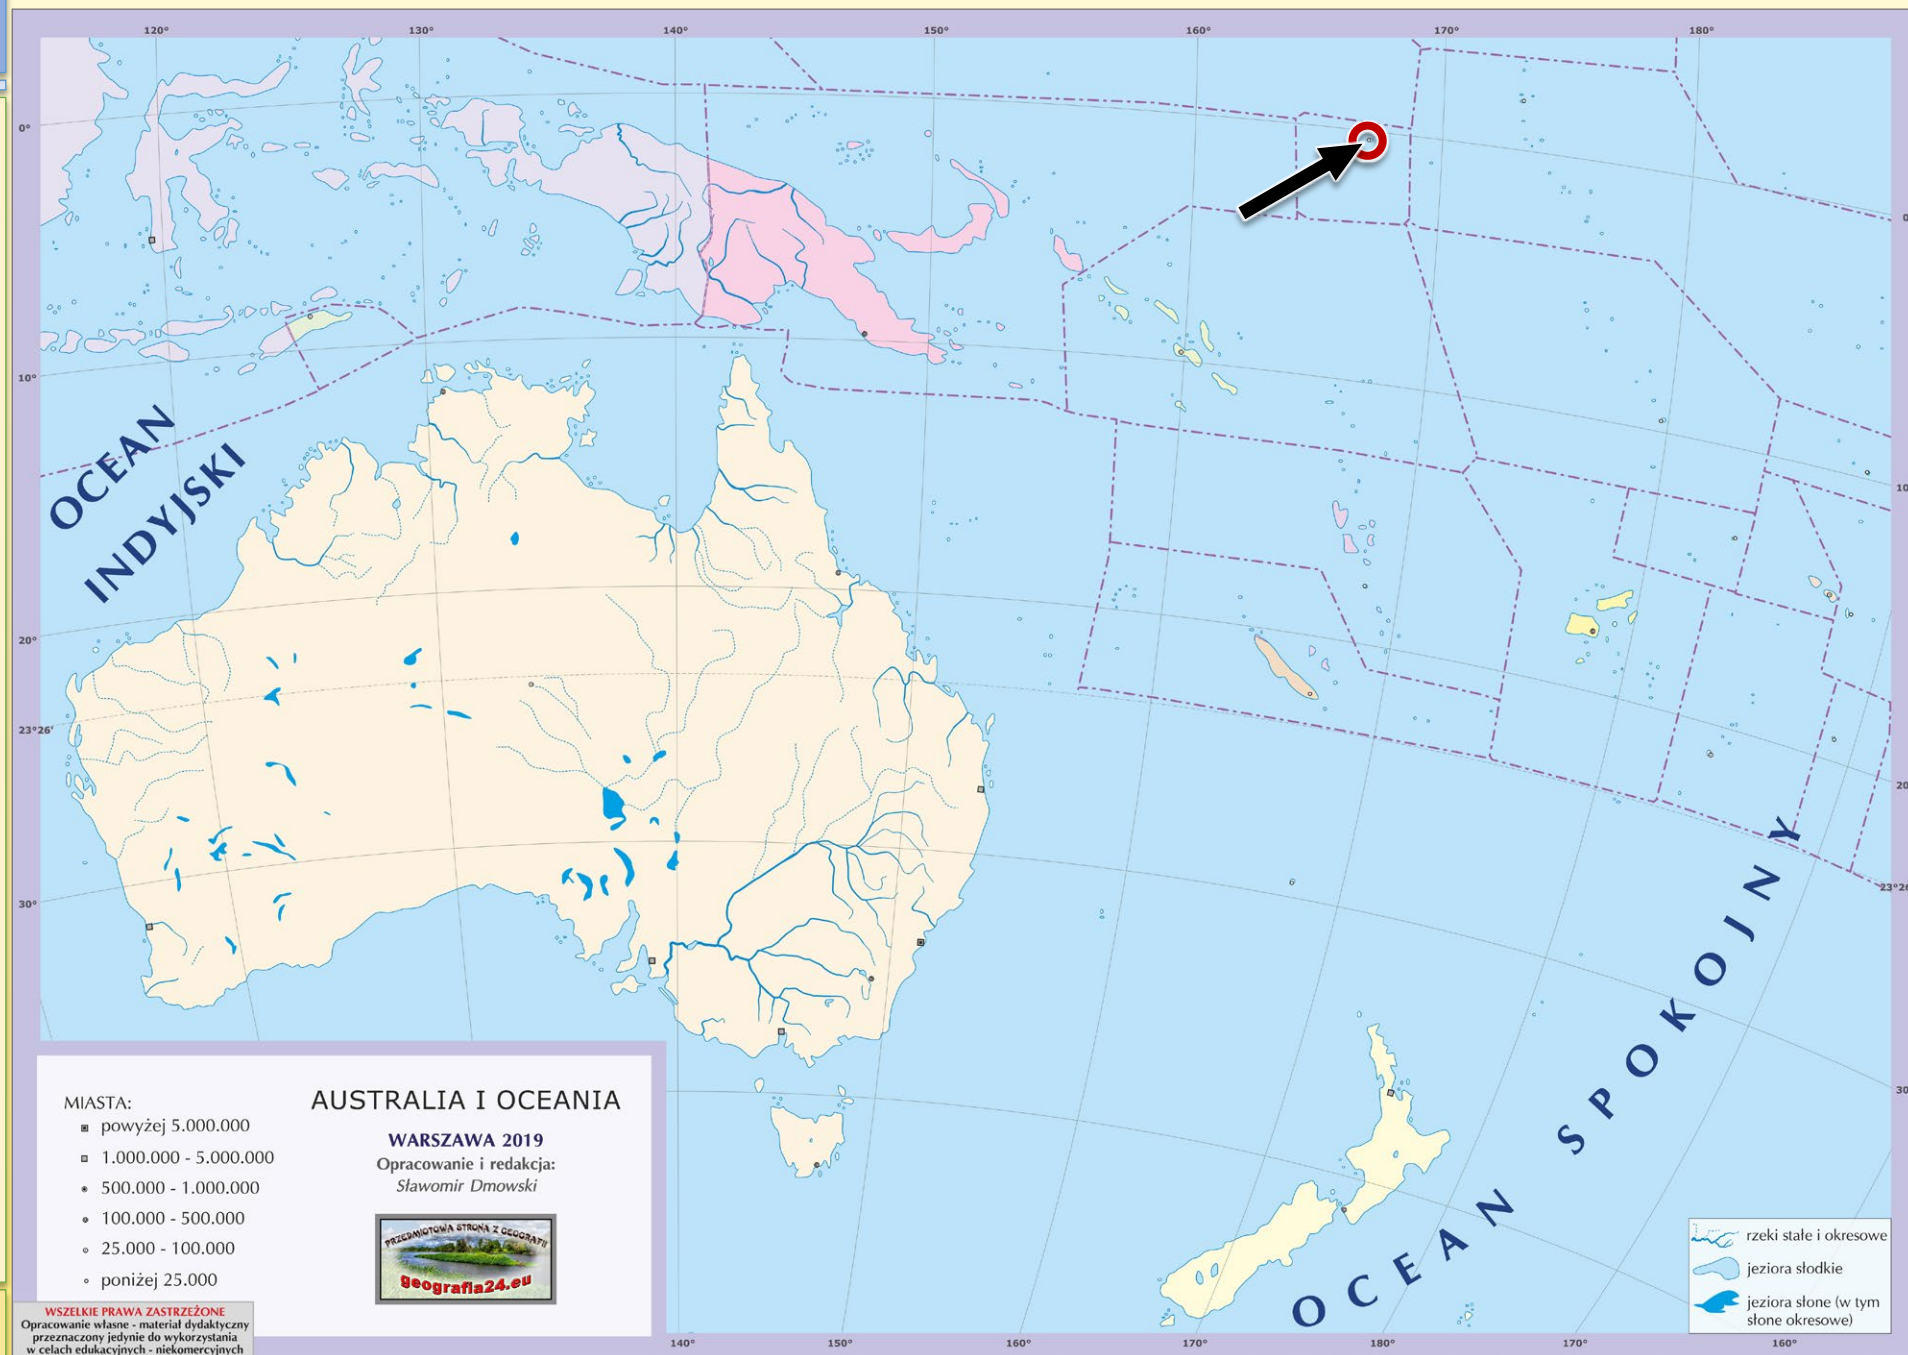

Mapa Fizyczna Świata z Miastami – obiekty geograficzne (bez miast, rzek i jezior)

ARKUSZ: Australia i Oceania

Canberra

Port Moresby

Dili

MIASTA:

- powyżej 5.000.000
- ▣ 1.000.000 - 5.000.000
- 500.000 - 1.000.000
- 100.000 - 500.000
- 25.000 - 100.000
- poniżej 25.000

Honiara

Yaren

Bairiki

Vaiaku

Port Vila

MIASTA:

- powyżej 5.000.000
- ▣ 1.000.000 - 5.000.000
- 500.000 - 1.000.000
- 100.000 - 500.000
- 25.000 - 100.000
- poniżej 25.000

AUSTRALIA I OCEANIA

Adelaide

Melbourne

Brisbane

Hobart

Townsville

Darwin

Alice Springs

Auckland