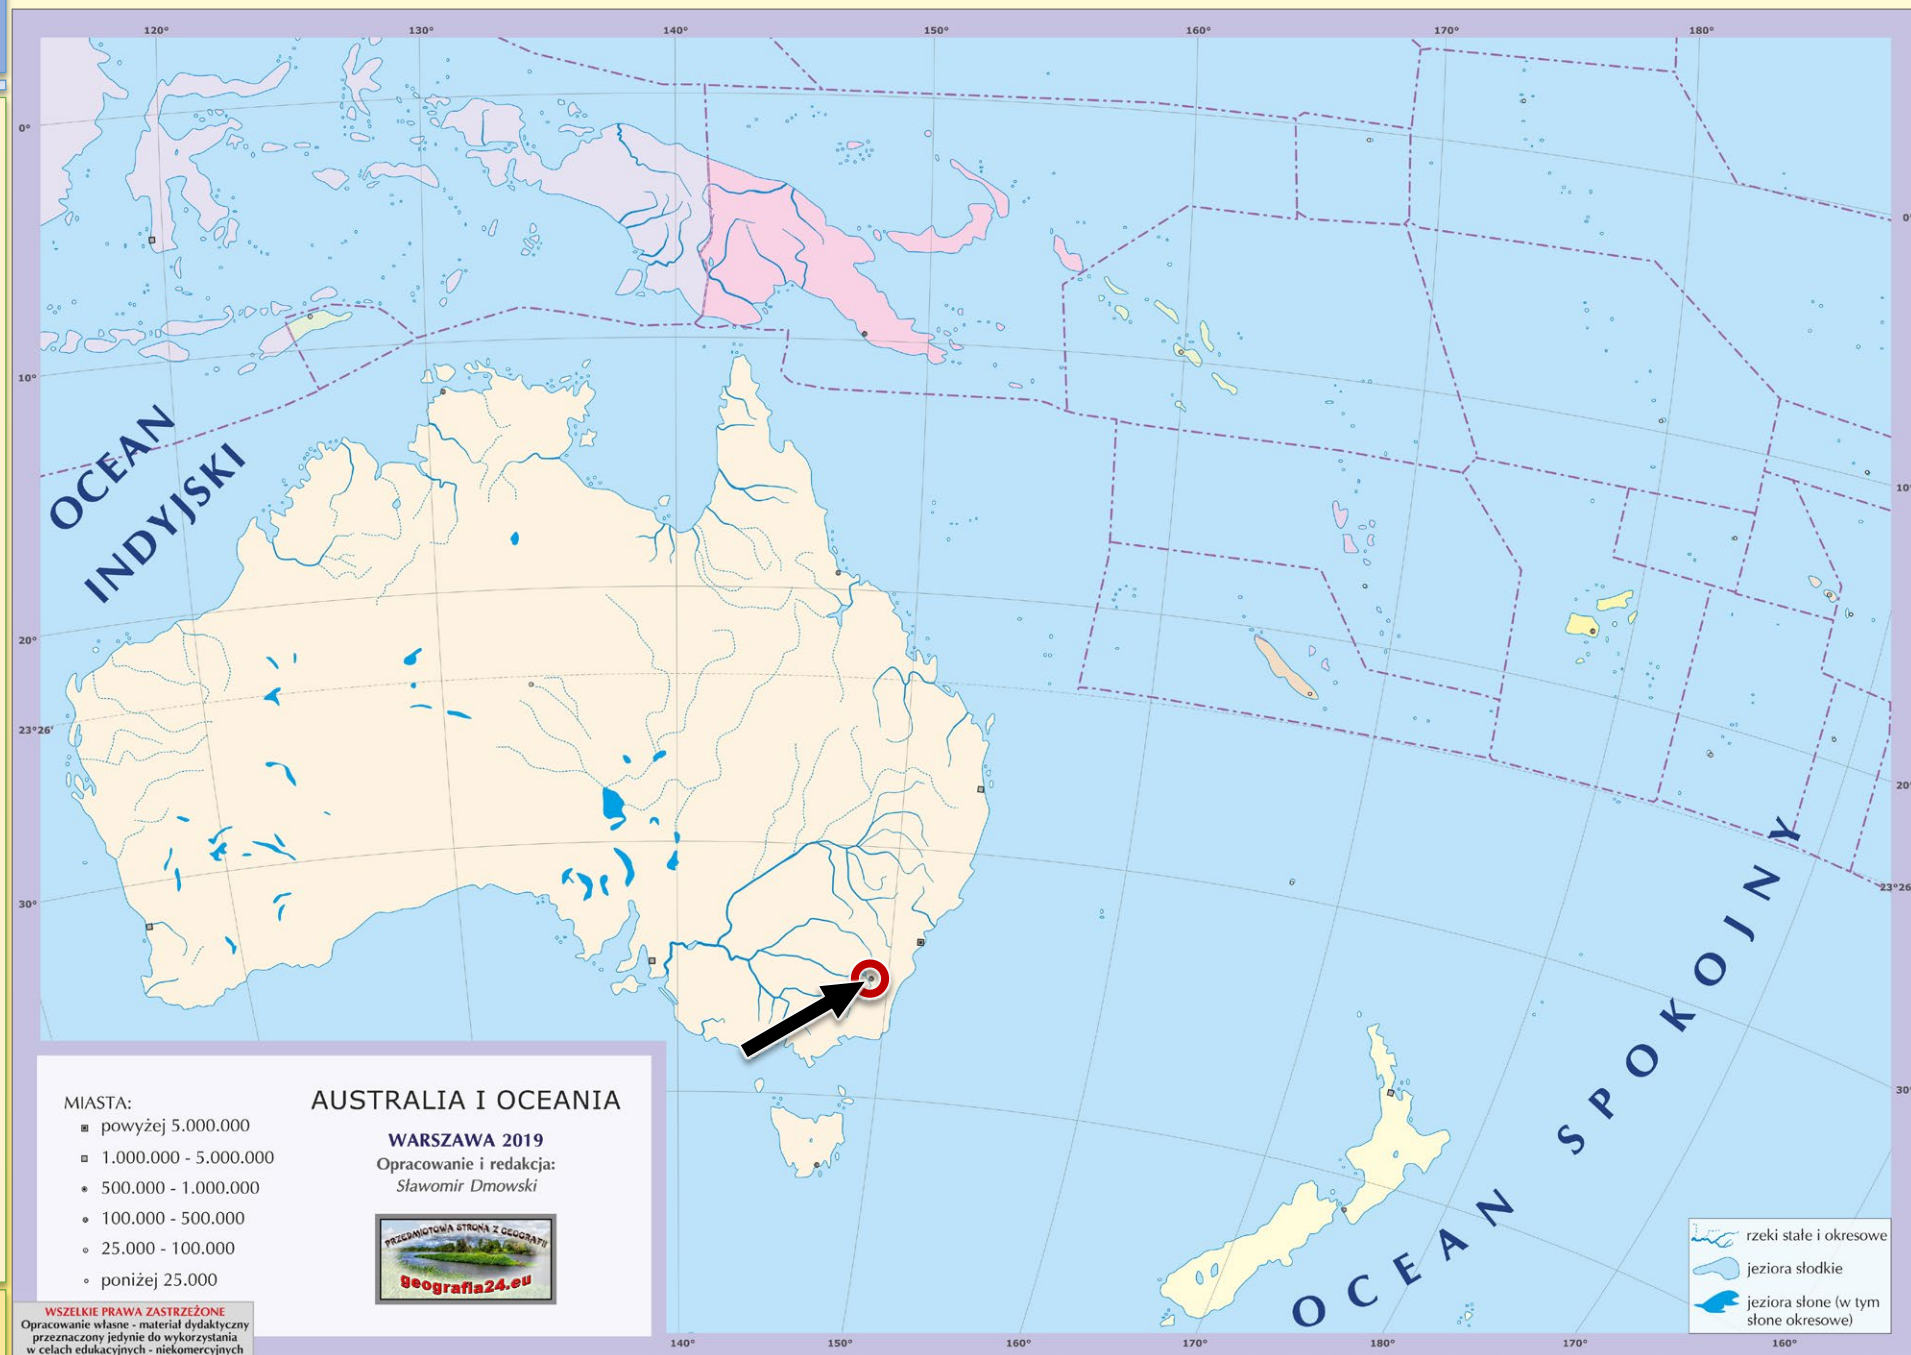

Mapa Fizyczna Świata z Miastami – obiekty geograficzne (bez miast, rzek i jezior)

ARKUSZ: Australia i Oceania

Canberra

Port Moresby

Dili

MIASTA:

- powyżej 5.000.000
- ▣ 1.000.000 - 5.000.000
- 500.000 - 1.000.000
- 100.000 - 500.000
- 25.000 - 100.000
- poniżej 25.000

Honiara

Yaren

Bairiki

Vaiaku

Port Vila

MIASTA:

- powyżej 5.000.000
- ▣ 1.000.000 - 5.000.000
- 500.000 - 1.000.000
- 100.000 - 500.000
- 25.000 - 100.000
- poniżej 25.000

AUSTRALIA I OCEANIA

Adelaide

Melbourne

Brisbane

Hobart

Townsville

Darwin

Alice Springs

Auckland