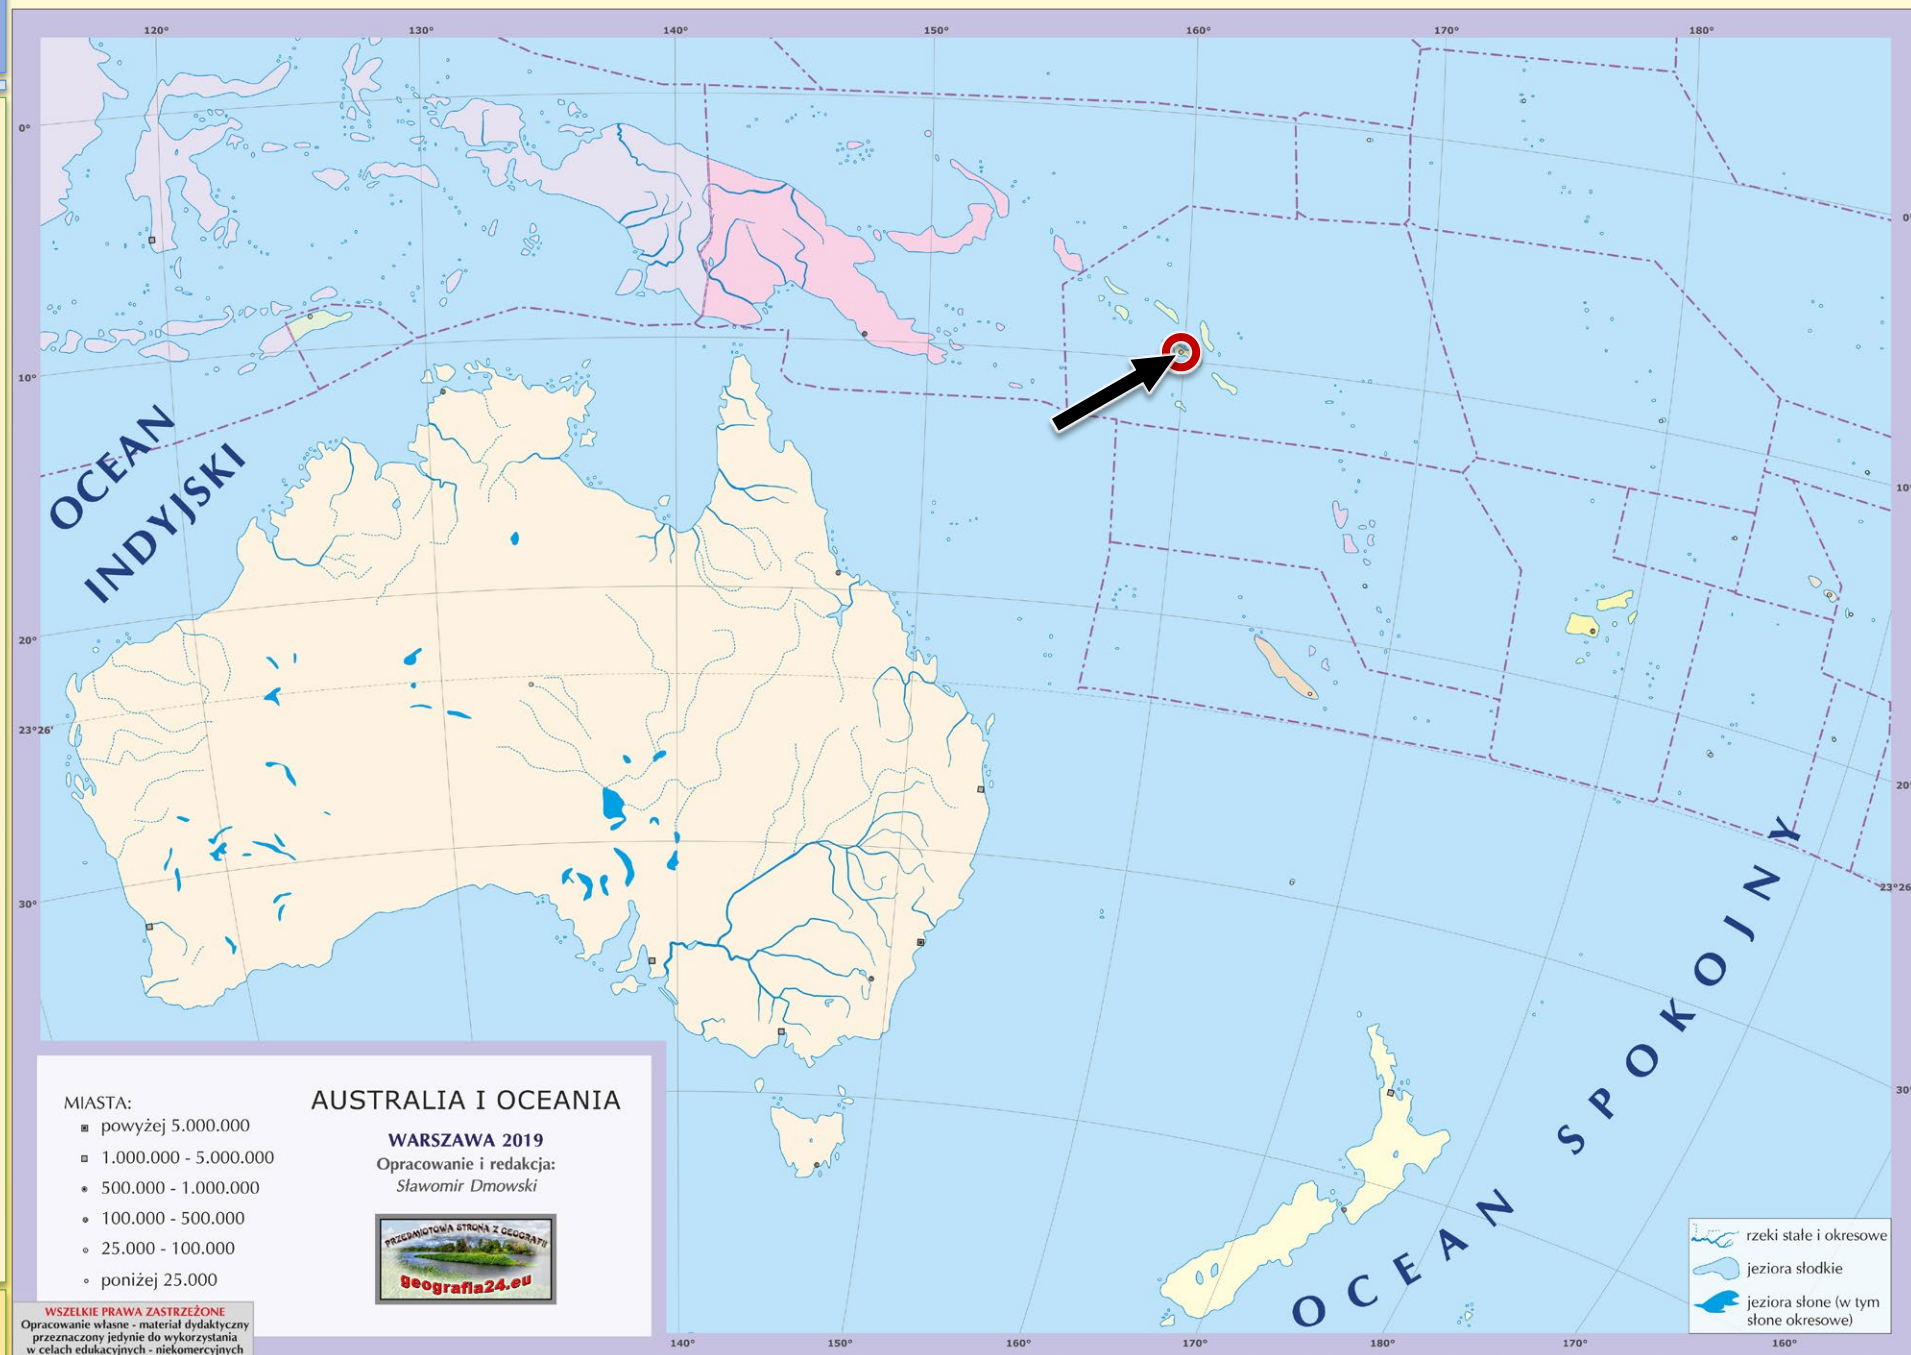

Mapa Fizyczna Świata z Miastami – obiekty geograficzne (bez miast, rzek i jezior)

ARKUSZ: Australia i Oceania

Canberra

Port Moresby

Dili

MIASTA:

- powyżej 5.000.000
- ▣ 1.000.000 - 5.000.000
- 500.000 - 1.000.000
- 100.000 - 500.000
- 25.000 - 100.000
- poniżej 25.000

Honiara

Yaren

Bairiki

Vaiaku

Port Vila

MIASTA:

- powyżej 5.000.000
- ▣ 1.000.000 - 5.000.000
- 500.000 - 1.000.000
- 100.000 - 500.000
- 25.000 - 100.000
- poniżej 25.000

AUSTRALIA I OCEANIA

Adelaide

Melbourne

Brisbane

Hobart

Townsville

Darwin

Alice Springs

Auckland