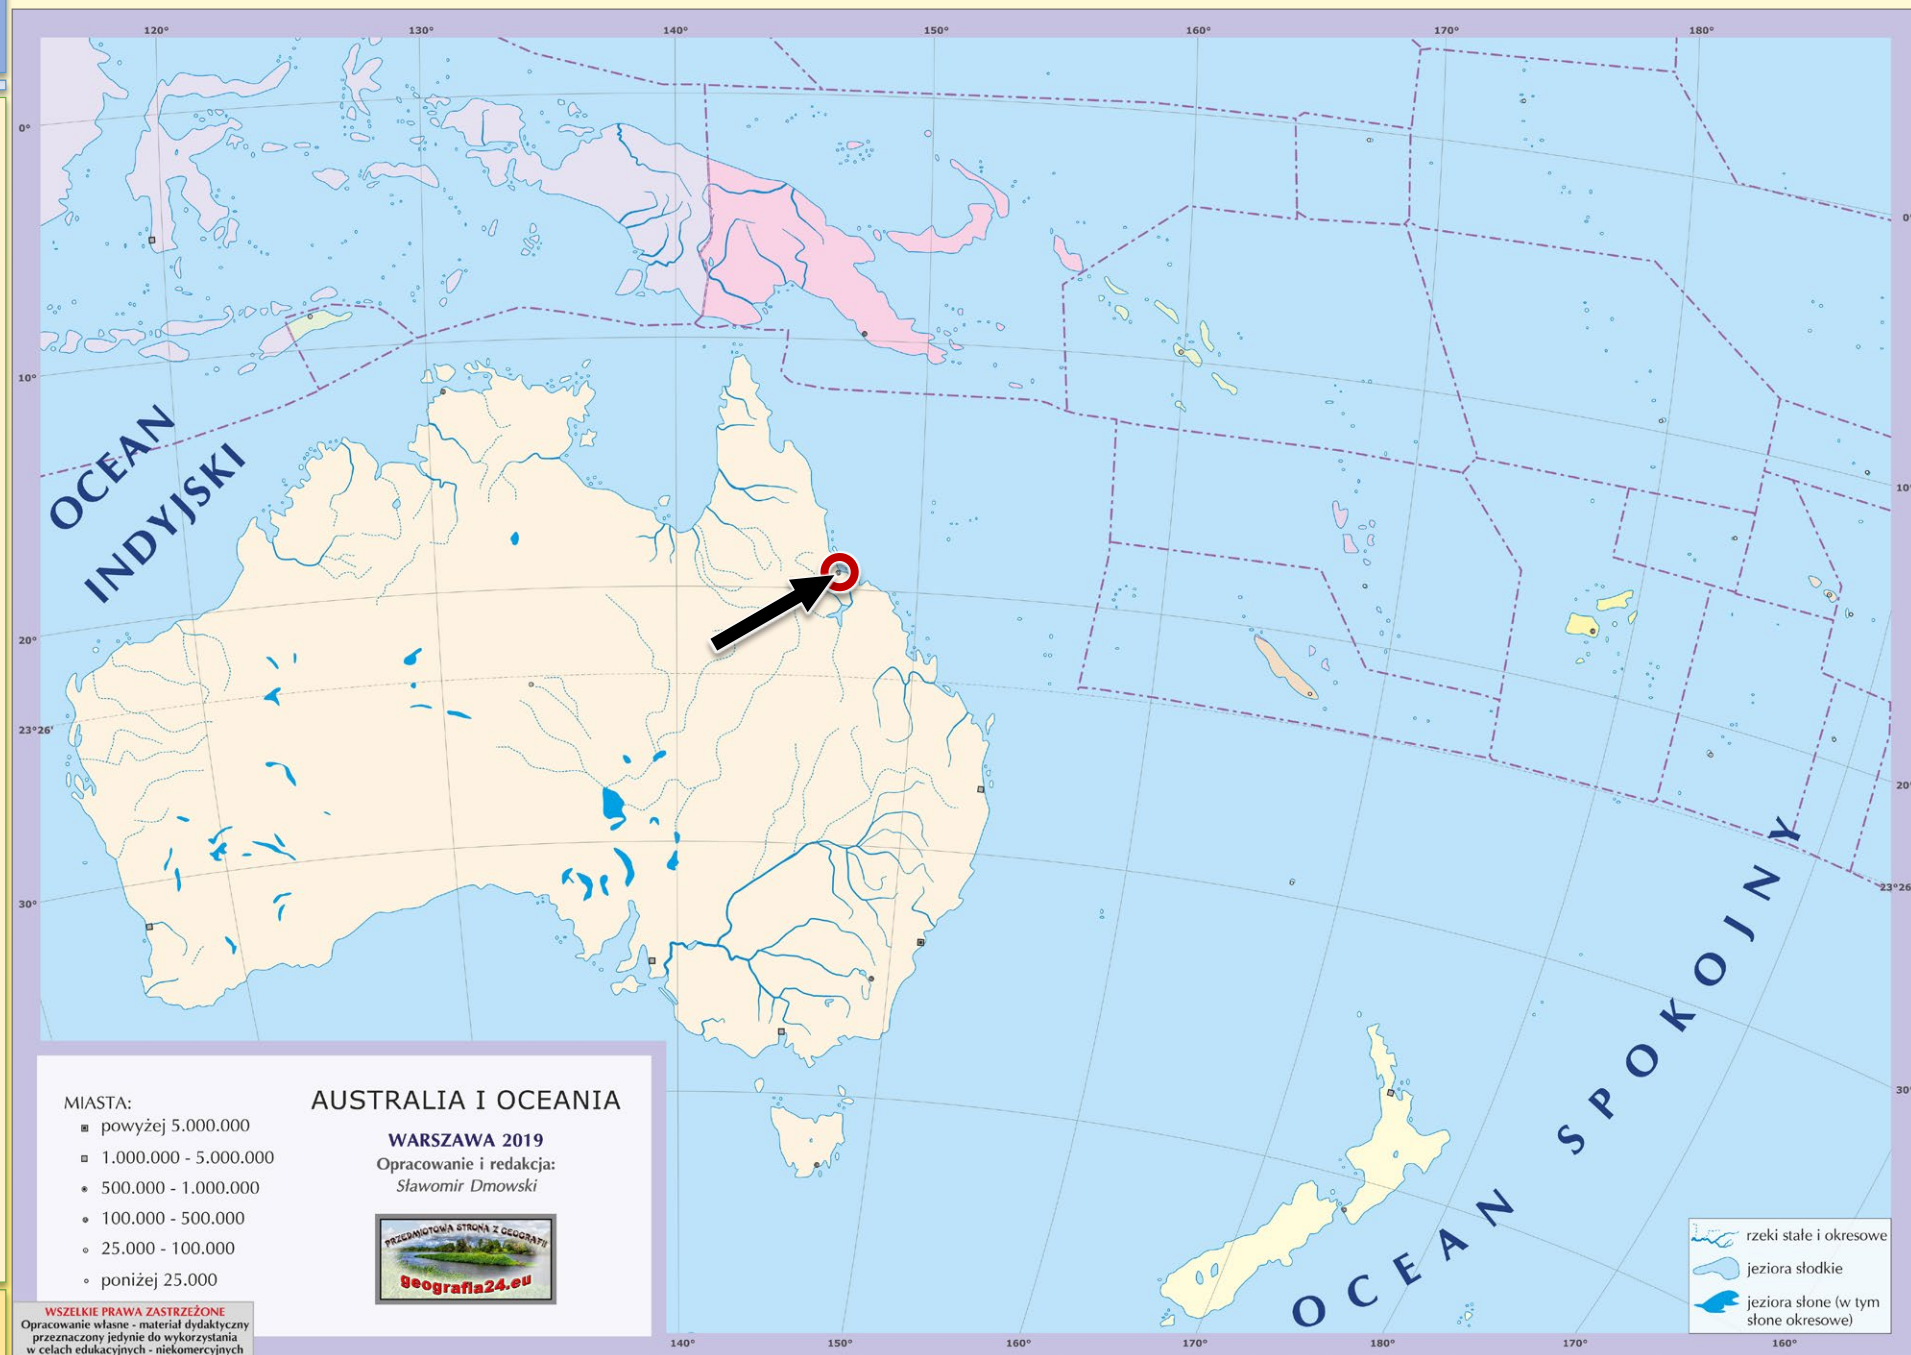

Mapa Fizyczna Świata z Miastami – obiekty geograficzne (bez miast, rzek i jezior)

ARKUSZ: Australia i Oceania

Canberra

Port Moresby

Dili

MIASTA:

- powyżej 5.000.000
- ▣ 1.000.000 - 5.000.000
- 500.000 - 1.000.000
- 100.000 - 500.000
- 25.000 - 100.000
- poniżej 25.000

Honiara

Yaren

Bairiki

Vaiaku

Port Vila

MIASTA:

- powyżej 5.000.000
- ▣ 1.000.000 - 5.000.000
- 500.000 - 1.000.000
- 100.000 - 500.000
- 25.000 - 100.000
- poniżej 25.000

AUSTRALIA I OCEANIA

Adelaide

Melbourne

Brisbane

Hobart

Townsville

Darwin

Alice Springs

Auckland