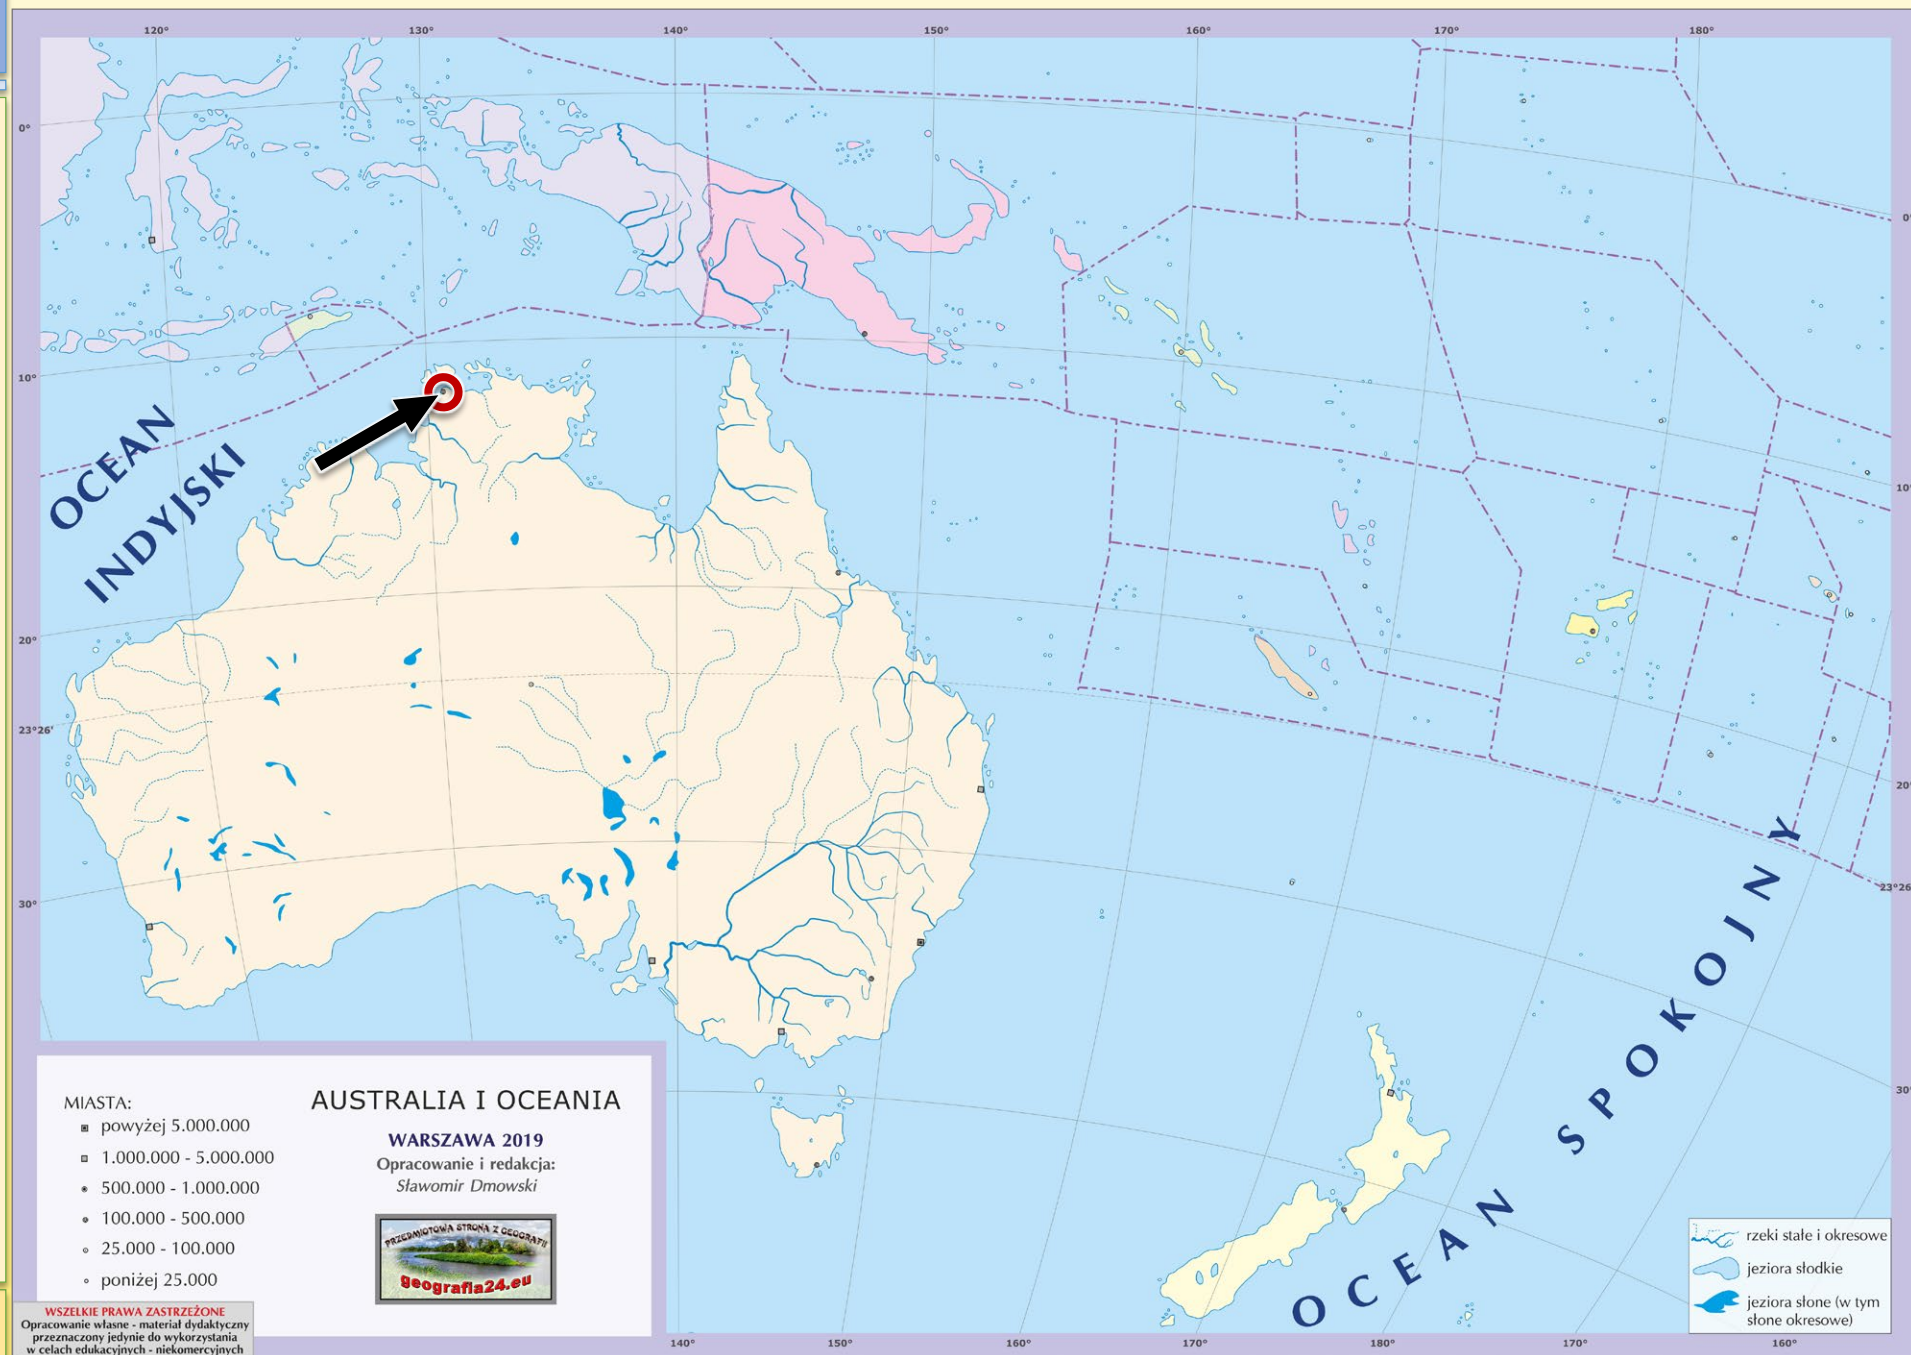

Mapa Fizyczna Świata z Miastami – obiekty geograficzne (bez miast, rzek i jezior)

ARKUSZ: Australia i Oceania

Canberra

Port Moresby

Dili

MIASTA:

- powyżej 5.000.000
- ▣ 1.000.000 - 5.000.000
- 500.000 - 1.000.000
- 100.000 - 500.000
- 25.000 - 100.000
- poniżej 25.000

Honiara

Yaren

Bairiki

Vaiaku

Port Vila

MIASTA:

- powyżej 5.000.000
- ▣ 1.000.000 - 5.000.000
- 500.000 - 1.000.000
- 100.000 - 500.000
- 25.000 - 100.000
- poniżej 25.000

AUSTRALIA I OCEANIA

Adelaide

Melbourne

Brisbane

Hobart

Townsville

Darwin

Alice Springs

Auckland