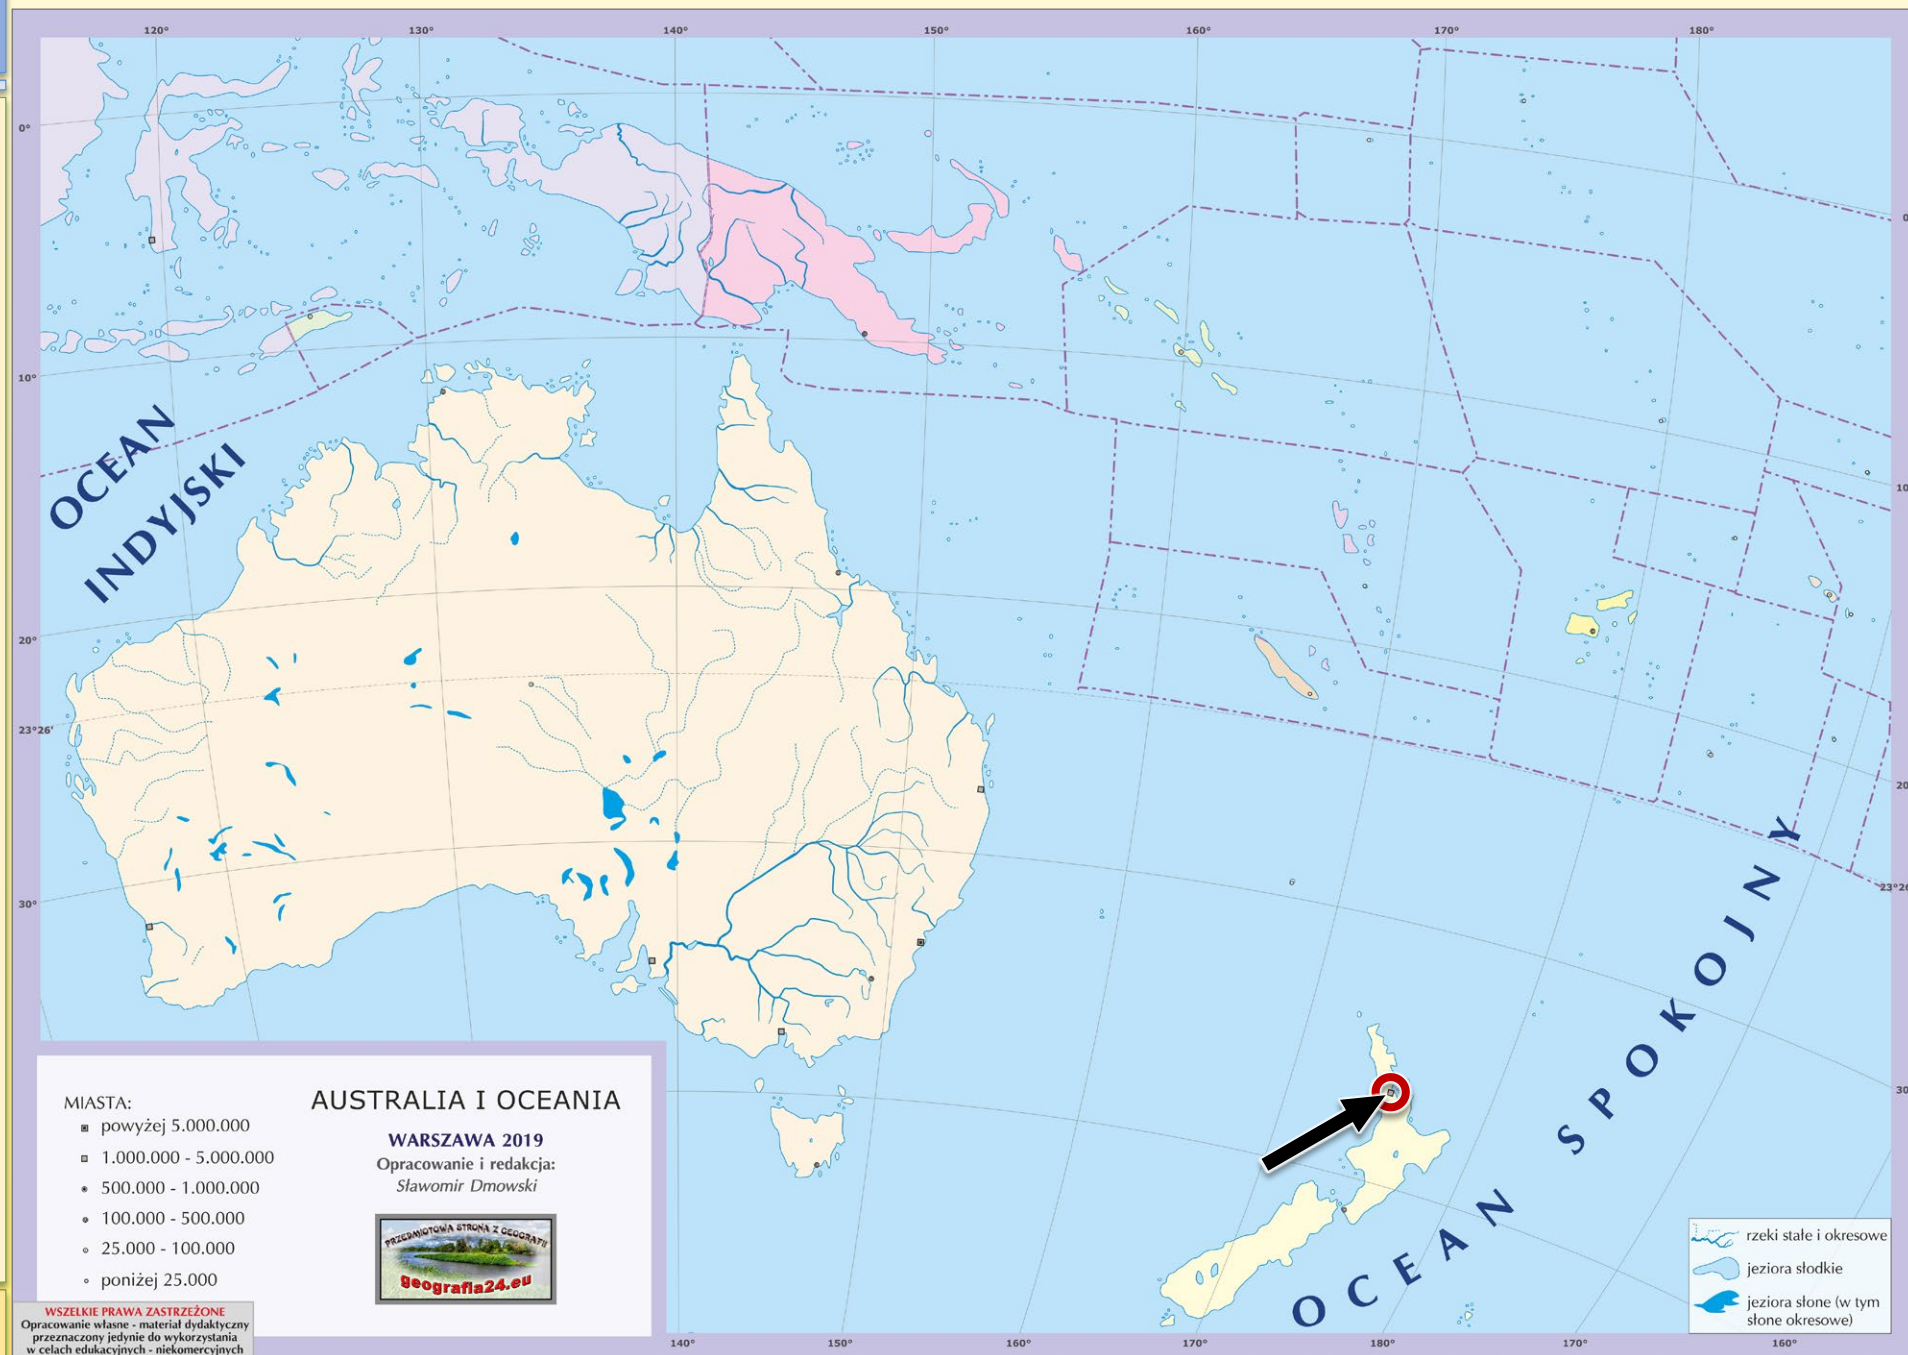

Mapa Fizyczna Świata z Miastami – obiekty geograficzne (bez miast, rzek i jezior)

ARKUSZ: Australia i Oceania

Canberra

Port Moresby

Dili

MIASTA:

- powyżej 5.000.000
- ▣ 1.000.000 - 5.000.000
- 500.000 - 1.000.000
- 100.000 - 500.000
- 25.000 - 100.000
- poniżej 25.000

Honiara

Yaren

Bairiki

Vaiaku

Port Vila

MIASTA:

- powyżej 5.000.000
- ▣ 1.000.000 - 5.000.000
- 500.000 - 1.000.000
- 100.000 - 500.000
- 25.000 - 100.000
- poniżej 25.000

AUSTRALIA I OCEANIA

Adelaide

Melbourne

Brisbane

Hobart

Townsville

Darwin

Alice Springs

Auckland